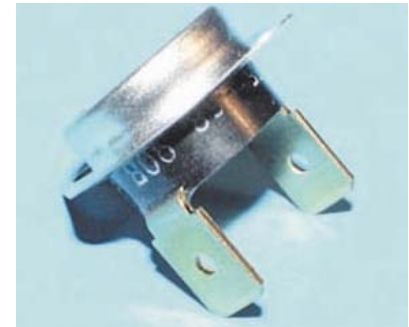

Reservdelista Primus 2410 (GPS-241051)

1

2

3

4

5

6

7