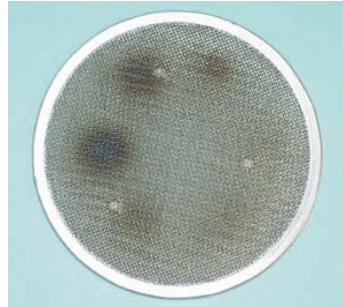

Reservdelistsla Primus 2440 (GPS-244003)

Sid 1/2

1

2

3

4

8

5

6

7

9