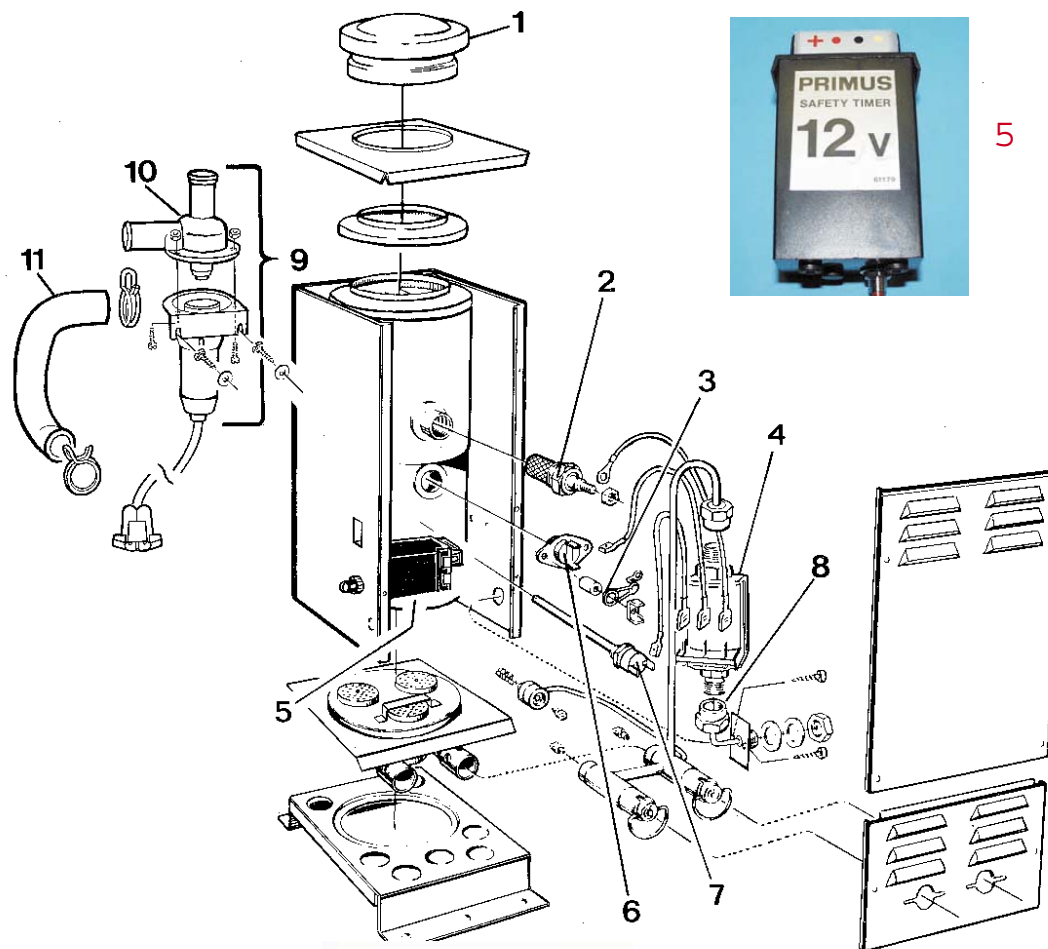

Reservdelstlista Primus 2450 (GPS-245051)

1

2

3

4

6

5

7

8

9

Motor till 9

10

11