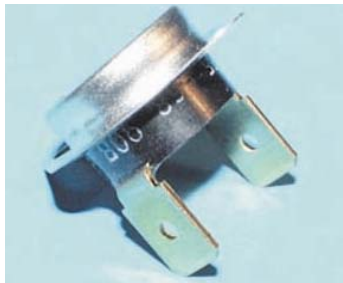

Reservdelistsla Primus 2440 (GPS-244003)

Sid 1/2

1

2

3

4

8

5

6

7

9