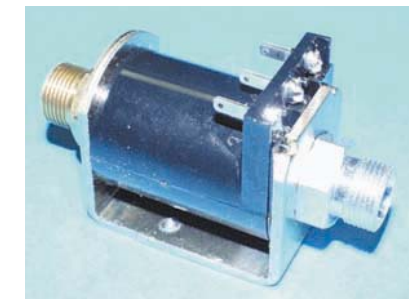

7

Reservdelista Primus 2410 (GPS-241051)

Nr	Benämning	Primus nr	KAMA nr	Pris
1.	Kontakt - kabel	716821	GPS-716821	
2.	Styreelektronik	716811	GPS-716811	
3.	Smältsäkring	895901	GPS-895901	
4.	Vattentermostat 94°C	860501 Utgått	GPS-860501	
	Vattentermostat 90°C (ersätter 860501)	712461	GPS-712461	
5.	Glödstift	715191	GPS-715191	
6.	Elektrod	715061	GPS-715061	
7.	Magnetventil	714481	GPS-714481	