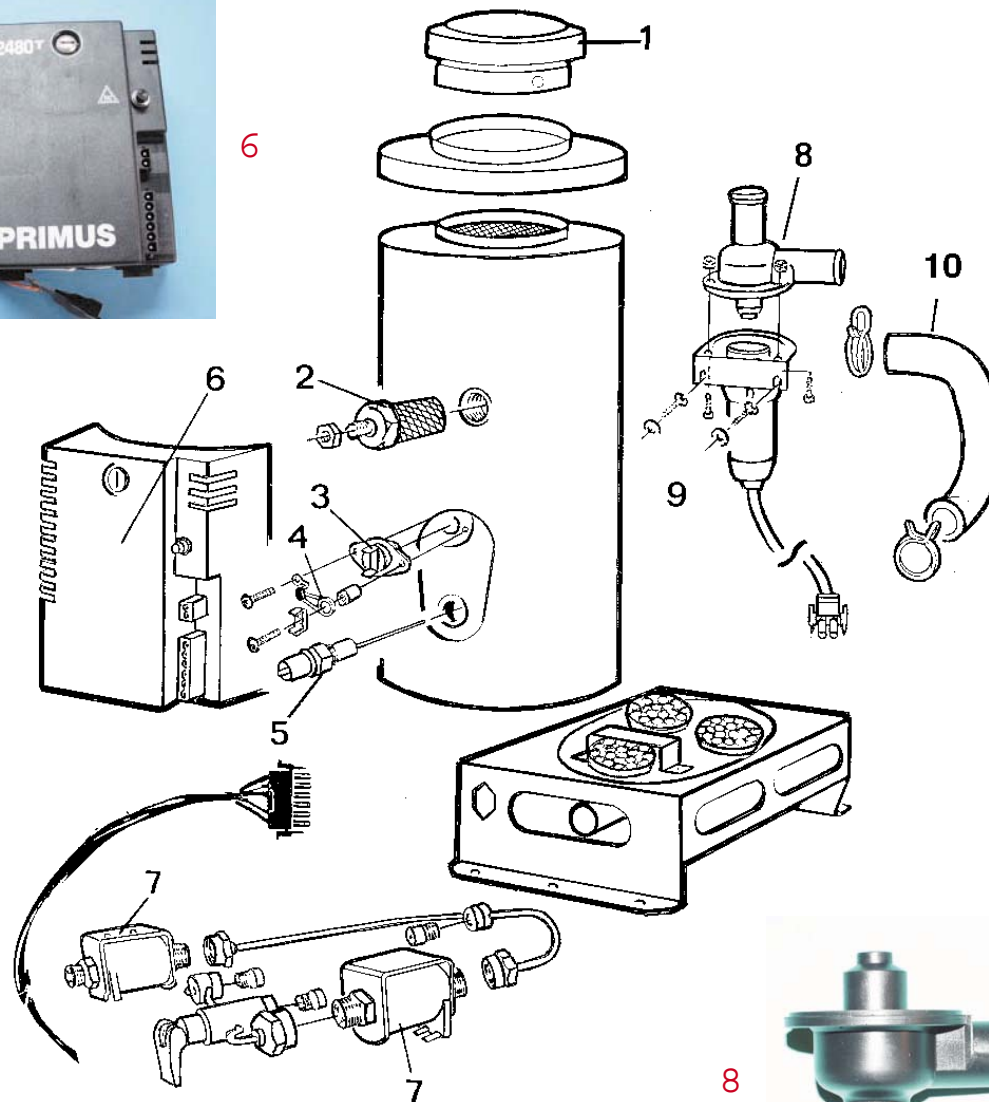

Reservdelistsa Primus 2480 (GPS-248051)

1

6

2

3

4

5

7

9

Motor till 9

10

8