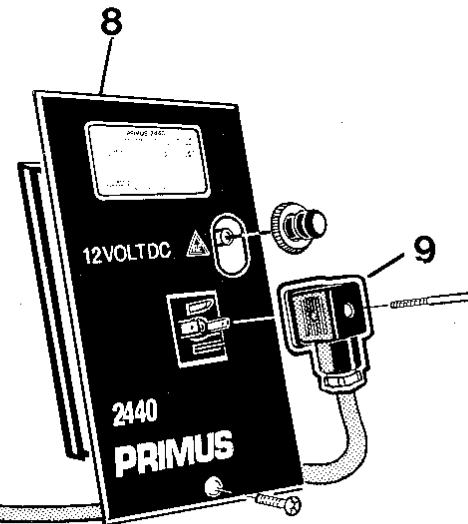

5

6

7

9

Reservdelista Primus 2440 (GPS-244003)

Sid 2/2

Nr	Benämning	Primus nr	KAMA nr	Pris
2.	Skyddsnät	858801	GPS-858801	
3.	Vattentermostat 94°C	860501 Utgått	GPS-860501	
	Vattentermostat 90°C (ersätter 860501)	712461	GPS-712461	
4.	Smältsäkring	855901	GPS-855901	
5.	Glödstift	715191	GPS-715191	
6.	Elektrod	715061	GPS-715061	
7.	Magnetventil	714481	GPS-714481	
8.	Styreelektronik	716811	GPS-716811	
9.	Kontakt med kabel	716821	GPS-716821	