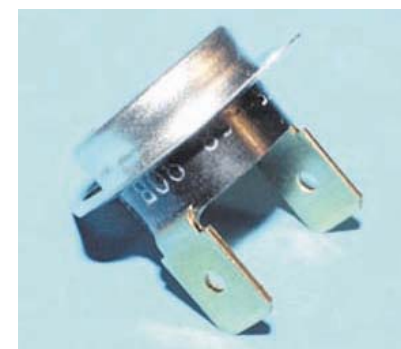

7

8

Reservdelista Primus 2400 (GPS-240051)

Sid 2/2

Nr	Benämning	Primus nr	KAMA nr	Pris
2.	Säkerhetsnät	858801	GPS-858801	
3.	Glödstift	715191	GPS-715191	
4.	Avgastermostat	860401	GPS-860401	
5.	Magnetventil	716491	GPS-716491	
6.	Vattentermostat 94°C	860501	Utgång	GPS-860501
	Vattentermostat 90°C (ersätter 860501)	712461		GPS-712461
7.	Smältsäkring	895901	GPS-895901	
8.	Munstycke	812806	GPS-812806	