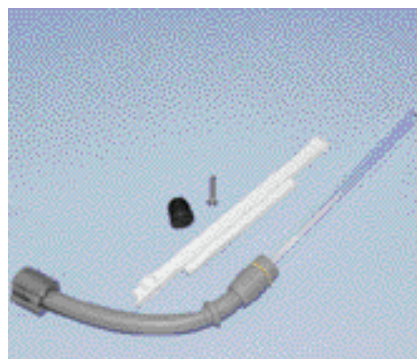

KPP-21370

Tömningsslang
LH SC24.
Vänster.

KPP-21371

Dito höger.