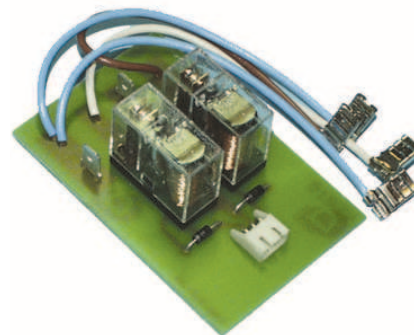

Primus reservdelar

GPS-725055

Torrkokningsskydd
för gasvärmare.
Fr AQ nr 1899.
Ersätter
GPS-725050.

GPS-725100

Reläkort för
elpatron.

GPS-725000

Överhettningsskydd
för
elpatron.

GPS-725050

Smältsäkring för gasbrännare
t.o.m. nr 1898.

G02-908 (714001)

Lufttermistor.

GPS-725003

Tändmodul.

Primus reservdelar

Primus - sid 2/7

GPS-725080

O-ringssats
för avgasut-
släpp.

GPS-716531

Avgasutsläpp
i standardut-
förande för
väggmontering.
Vit.

GPS-725020

Kablage
(styrkabel) för
manöverpanel
till Aquaflex
(9 m).

GPS-721311

Avgasutsläpp
i standardut-
förande för
väggmontering.
Svart.

GPS-721850

Cirkulationspump 12V. Motoreffekt max 18W. Strömförbrukning max 1,5A. Inbyggnadsmått: 110x70 mm. Slanganslutning: Ø 20 mm. Vikt 280 gr.

G02-904

(719270)

Expansionskäril med hållare.

**UTSÄTT
ersätts med
GPS-719275 +
G02-094**