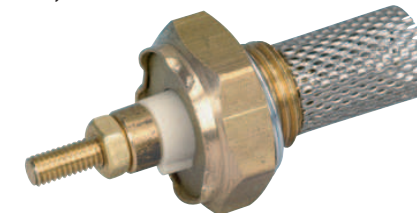

Primus reservdelar

Primus - sid 3/7

GPS-860401

Avgastermostat till Primusvärmare 2400.

GPS-721321

Elektrod, böjd, till Primusvärmare 2490, 2500 av senare modell.

GPS-715061

Elektrod till Primusvärmare 2410, 2440, 2480.

GPS-720110

Pyrostat till Primusvärmare 2450, 2460, 2470. SB-pack.

GPS-895901

Smältsäkring till samtliga Primusvärmare.

GPS-715191

Glödstift till Primusvärmare 2400, 2410, 2440, 2450, 2460, 2470, 2480. SB-pack.

Primus reservdelar

Primus - sid 4/7

GPS-714481

Magnetventil till Primusvärmare 2410, 2440, 2470 och 2480. Öppnar vid 8V.

GPS-725070

O-ring för magnetventil.

G02-918B (808202)

Cirkulationspump 12V komplett till Primusvärmare 2470, 2480, 2490, 2500.

GPS-716491

Magnetventil till Primusvärmare 2400. Öppnar vid 8V.

GPS-719041

Magnetventil till Primusvärmare 2490. Öppnar vid 8V.

GPS-715621

Magnetventil till Primusvärmare 2450 och 2460. Öppnar vid 10V.

Primus reservdelar