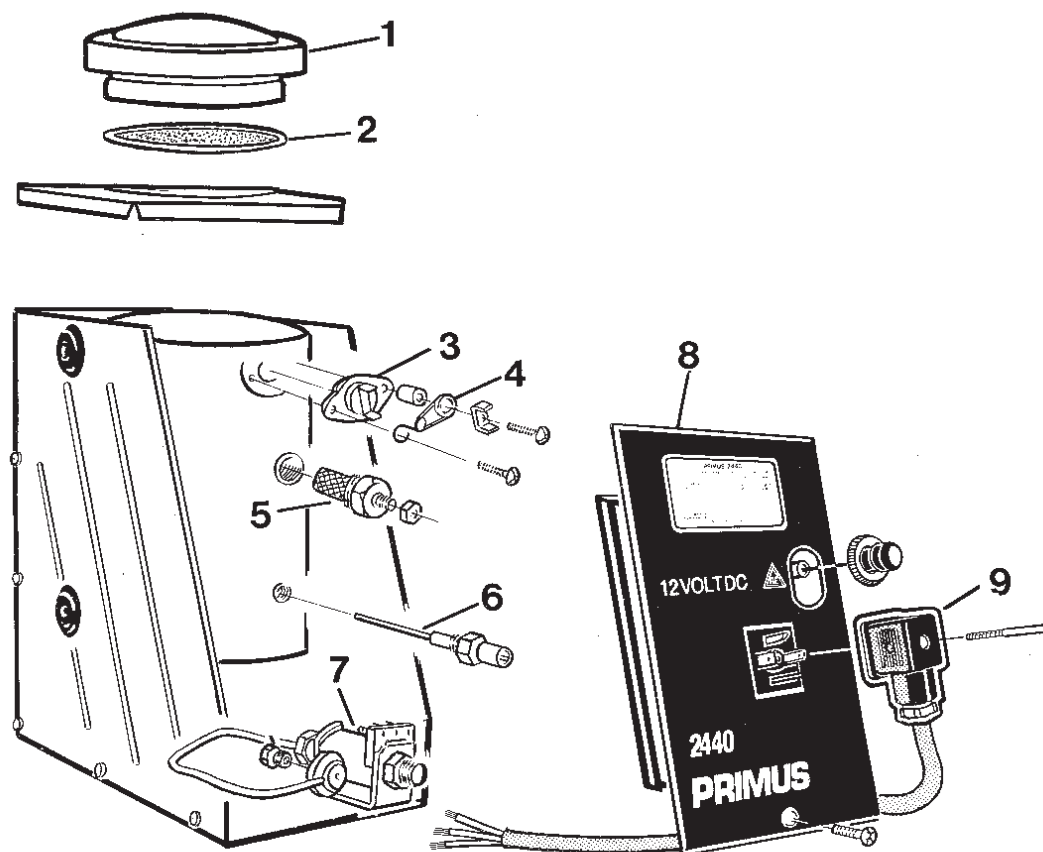

Primus 2440 (GPS-244003)

Primus reservdelar - sid 3/10

Nr	Benämning	Primus nr	KAMA nr
2.	Skyddsnät	858801 Utgått	GPS-858801
3.	Vattentermostat 94°C	860501 Utgått	GPS-860501
	Vattentermostat 90°C	712461 Utgått	GPS-712461
4.	Smältsäkring	855901	GPS-855901
5.	Glödstift	715191	GPS-715191
6.	Elektrod	715061	GPS-715061
7.	Magnetventil	714481	GPS-714481
8.	Styreelektronik	716811	GPS-716811
9.	Kontakt med kabel	716821	GPS-716821