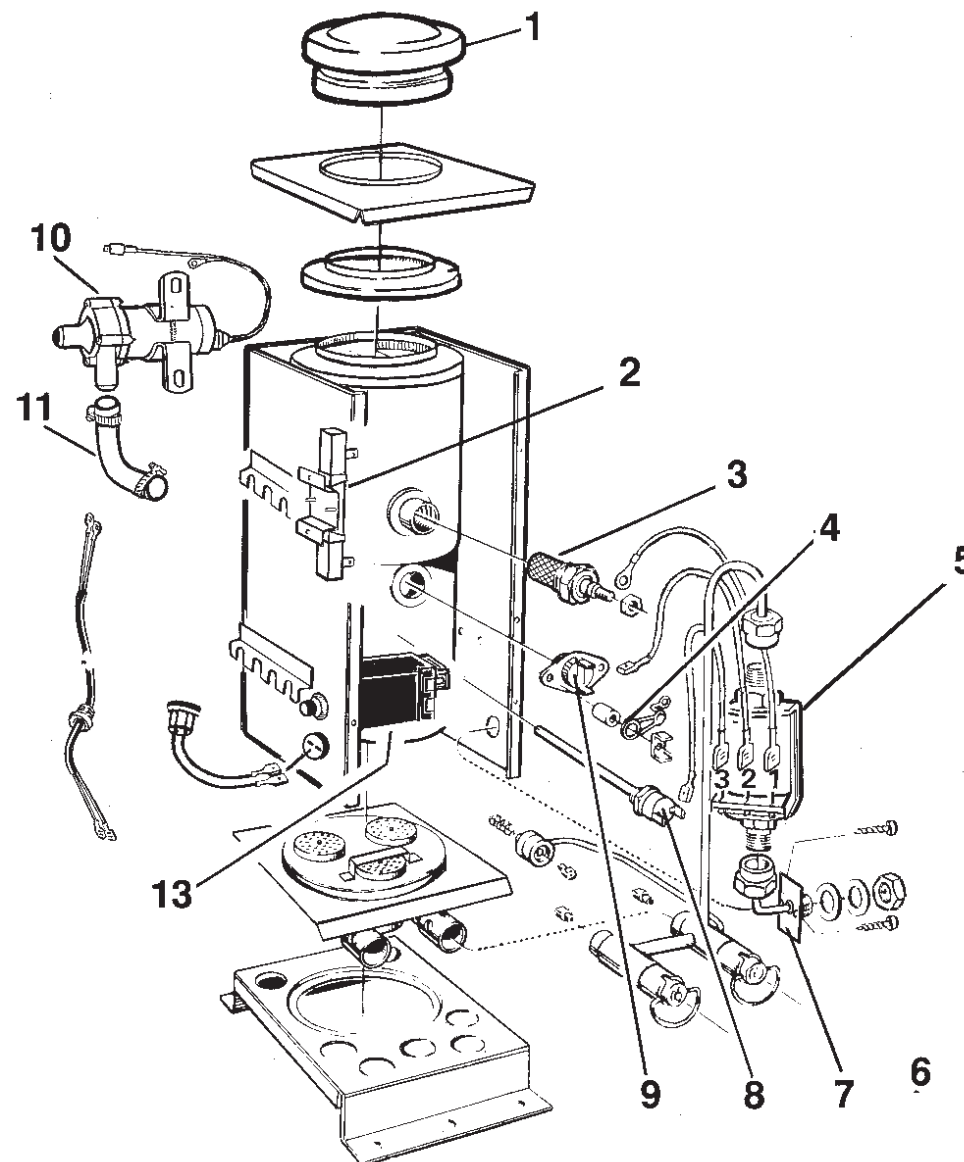

Primus 2460 (GPS-246031/32)

Primus reservdelar - sid 5/10

Nr	Benämning	Primus nr	KAMA nr
2.	Förkopplingsmotstånd	714171	GPS-714171
3.	Glödstift	715191	GPS-715191
4.	Smältsäkring	895901	GPS-895901
5.	Magnetventil	715621	GPS-715621
6.	Gasolanslutning	709971	Utgått GPS-709971
7.	Pyrostat	720110	GPS-720110
8.	Vattentermostat	711031	GPS-711031
9.	Vattenpump till värmare 246031	714151	Utgått GPS-714151
	Vattenpump till värmare 246032	714161	Utgått GPS-714161
10.	Tidrelä 12V	715311	GPS-715311