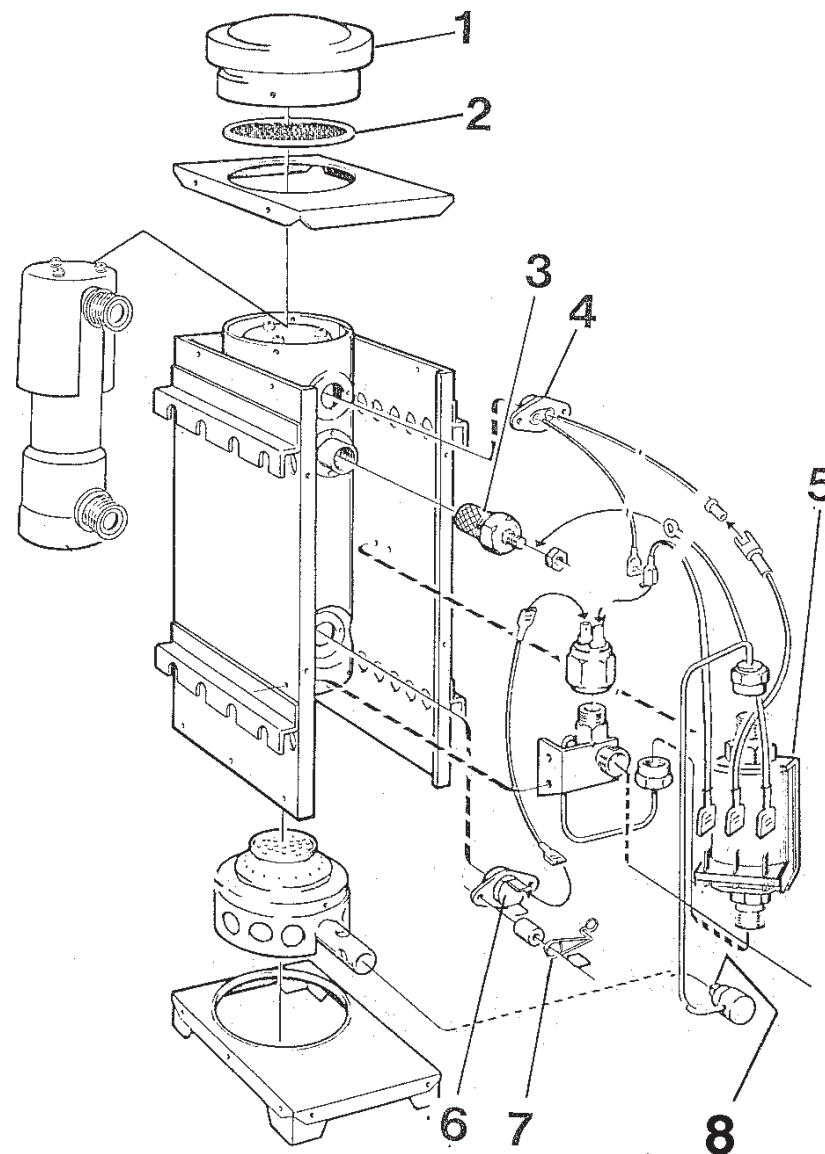

Primus 2410 (GPS-241051)

Primus reservdelar - sid 2/10

Nr	Benämning	Primus nr	KAMA nr
1.	Kontakt - kabel	716821	GPS-716821
2.	Styreelektronik	716811	GPS-716811
3.	Smältsäkring	895901	GPS-895901
4.	Vattentermostat 94°C	860501 Utgått	GPS-860501
5.	Vattentermostat 90°C	712461 Utgått	GPS-712461
6.	Glödstift	715191	GPS-715191
7.	Elektrod	715061	GPS-715061
7.	Magnetventil	714481	GPS-714481