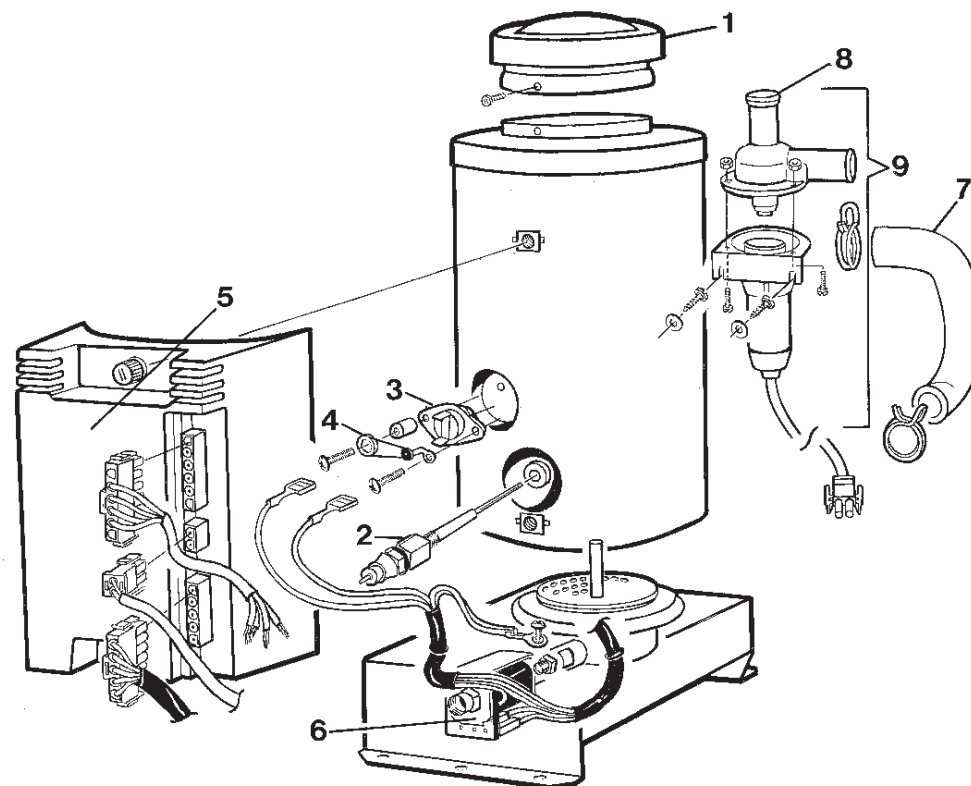

Primus 2490 (GPS-249051)

Nr	Benämning	Primus nr	KAMA nr
2a.	Elektrod, rak (tidigare modell)	719011 Utgått	GPS-719011
2b.	Elektrod, böjd **)	721321	GPS-721321
3.	Vattentermostat	711031	GPS-711031
4.	Smältsäkring	895901	GPS-895901
5.	Styreelektronik	719021	GPS-719021
6.	Magnetventil	719041	GPS-719041
7.	Formslang	715281 Utgått	GPS-715281
8.	Pumphus	714951	GPS-714951
9.	Pump komplett	808202	G02-918B
	Motor för G02-918B	069651 Utgått	GPS-069651

**) Fr.o.m. maj -94 har elektroden fått ett nytt utförande.

De värmare som försetts med det nya utförandet har en speciell etikett till höger om den sedvanliga produktetiketten.