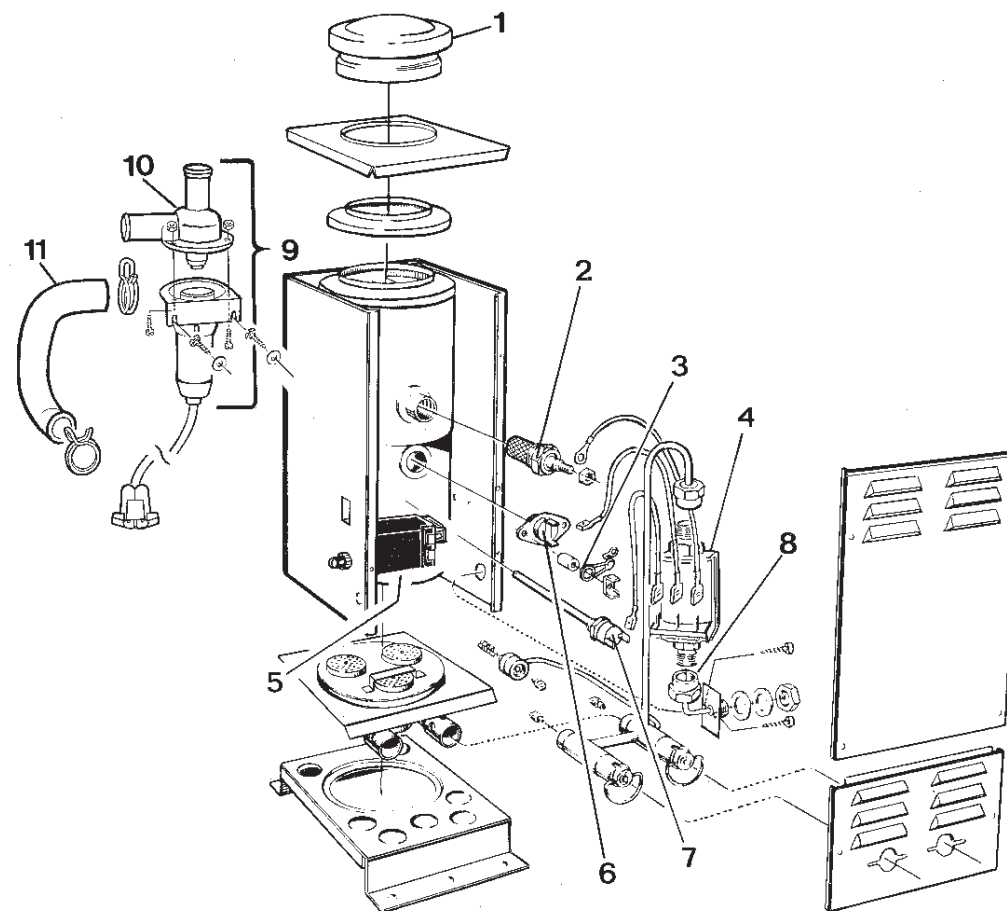

Primus 2450 (GPS-245051)

Primus reservdelar - sid 4/10

Nr	Benämning	Primus nr	KAMA nr
2.	Glödstift	715191	GPS-715191
3.	Smältsäkring	895901	GPS-895901
4.	Magnetventil	715621	GPS-715621
5.	Tidrelä 12V	715311	GPS-715311
6.	Vattentermostat	711031	GPS-711031
7.	Pyrostat	720110	GPS-720110
8.	Gasanslutning	709971 Utgått	GPS-709971
9.	Pump komplett	808202	G02-918B
	Motor för G02-918B	069651 Utgått	GPS-069651
10.	Pumphus	714951	GPS-714951
11.	Formslang	715281 Utgått	GPS-715281