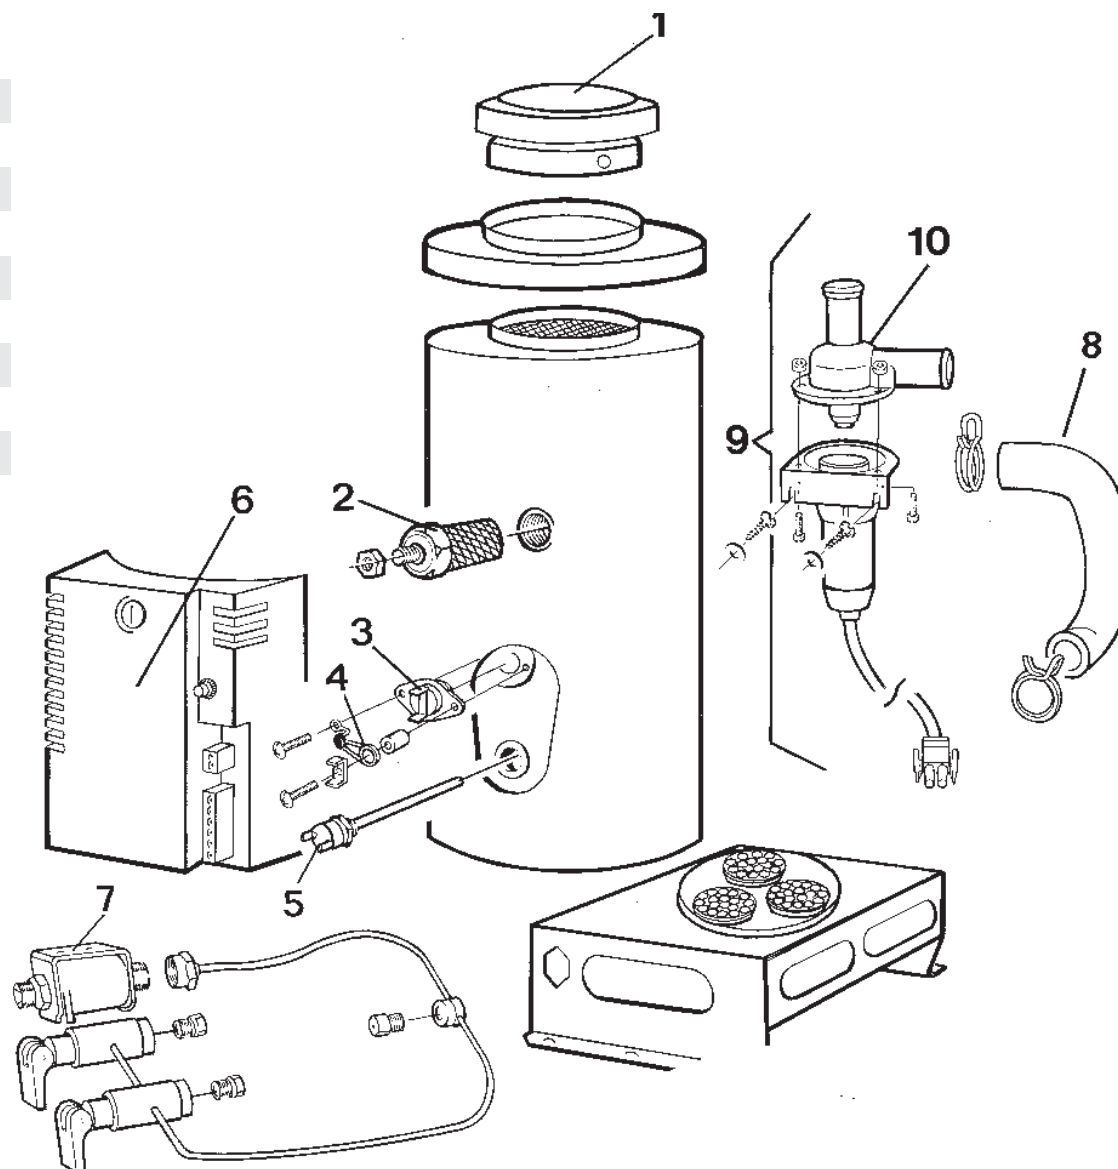

Primus 2470 (GPS-247051)

Primus reservdelar - sid 6/10

Nr	Benämning	Primus nr	KAMA nr
2.	Glödstift	715191	GPS-715191
3.	Vattentermostat	711031	GPS-711031
4.	Smältsäkring	895901	GPS-895901
5.	Pyrostat	720110	GPS-720110
6.	Styrsystem	716171	GPS-716171
7.	Magnetventil	714481	GPS-714481
8.	Formslang	715281 Utgått	GPS-715281
9.	Pump komplett	808202	G02-918B
	Motor för G02-918B	069651 Utgått	GPS-069651
10.	Pumphus	714951	GPS-714951