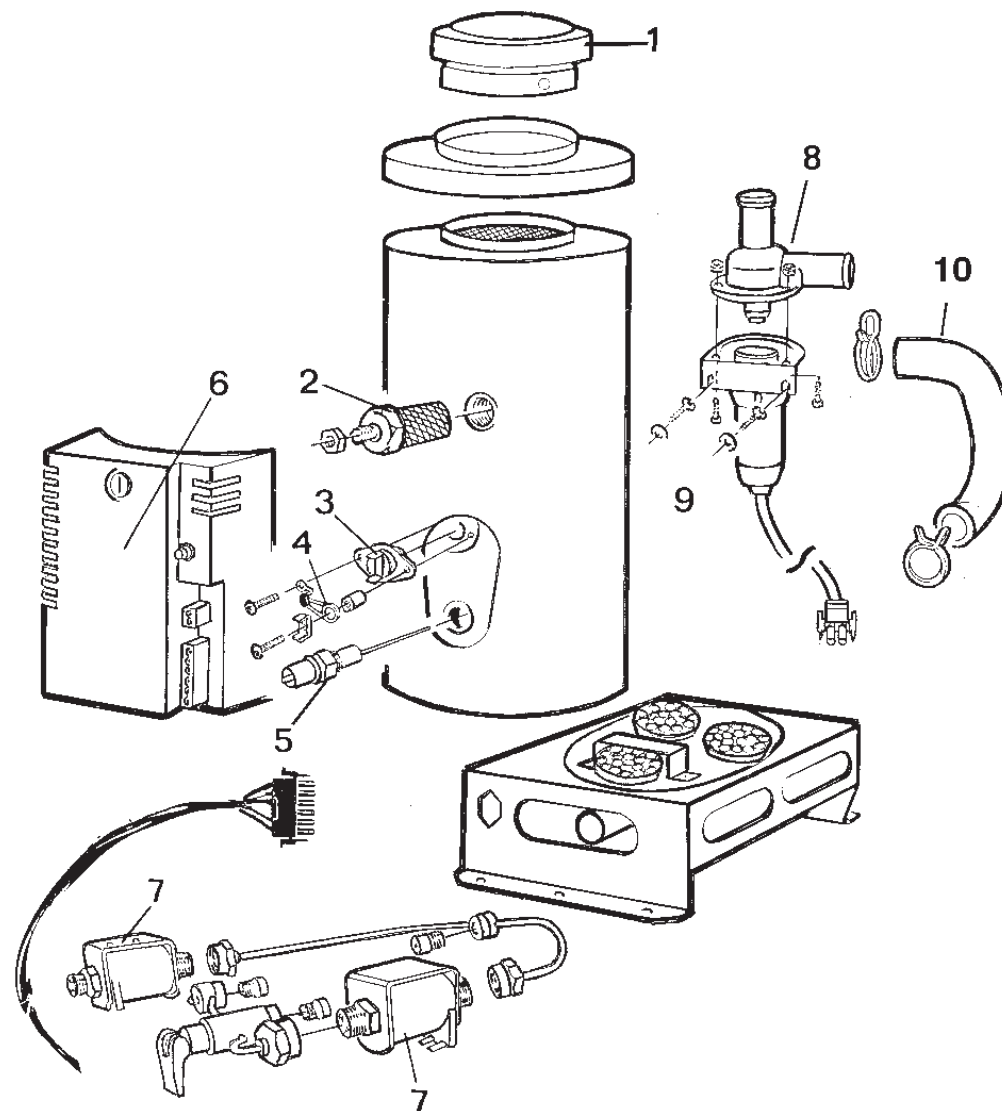

Primus 2490 (GPS-249051)

Nr	Benämning	Primus nr	KAMA nr
2a.	Elektrod, rak (tidigare modell)	719011 Utgått	GPS-719011
2b.	Elektrod, böjd **)	721321	GPS-721321
3.	Vattentermostat	711031	GPS-711031
4.	Smältsäkring	895901	GPS-895901
5.	Styreelektronik	719021	GPS-719021
6.	Magnetventil	719041	GPS-719041
7.	Formslang	715281 Utgått	GPS-715281
8.	Pumphus	714951	GPS-714951
9.	Pump komplett	808202	G02-918B
	Motor för G02-918B	069651 Utgått	GPS-069651