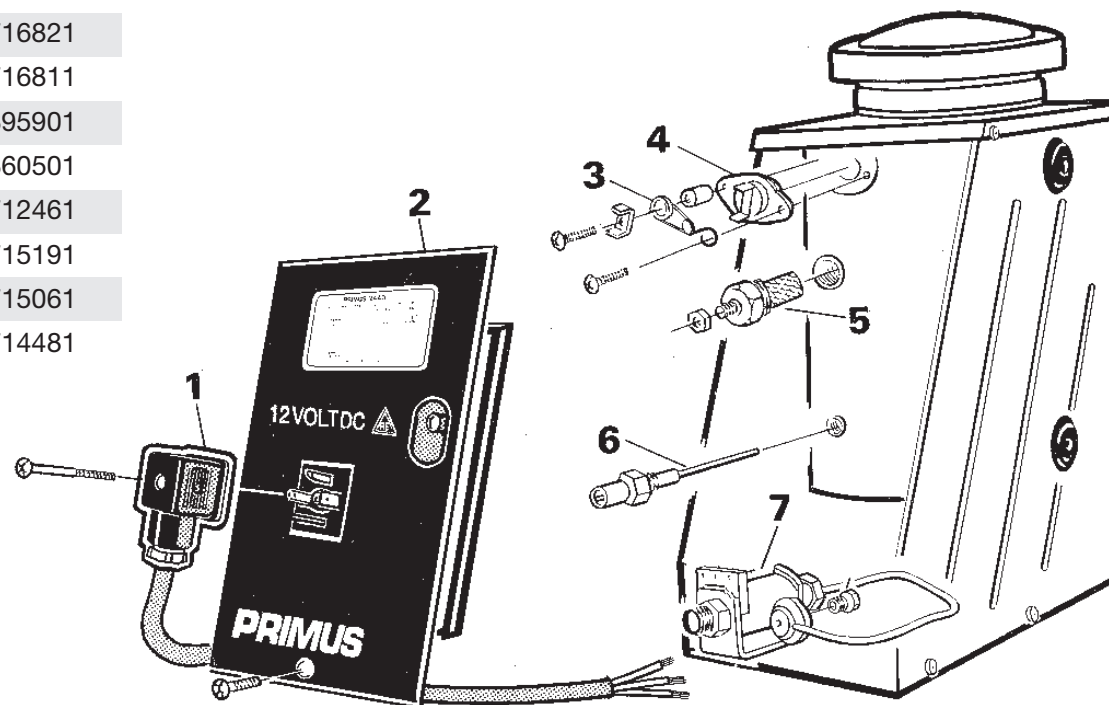

Primus 2410 (GPS-241051)

Primus reservdelar - sid 2/10

Nr	Benämning	Primus nr	KAMA nr
1.	Kontakt - kabel	716821	GPS-716821
2.	Styreelektronik	716811	GPS-716811
3.	Smältsäkring	895901	GPS-895901
4.	Vattentermostat 94°C	860501 Utgått	GPS-860501
5.	Vattentermostat 90°C	712461 Utgått	GPS-712461
6.	Glödstift	715191	GPS-715191
7.	Elektrod	715061	GPS-715061
7.	Magnetventil	714481	GPS-714481