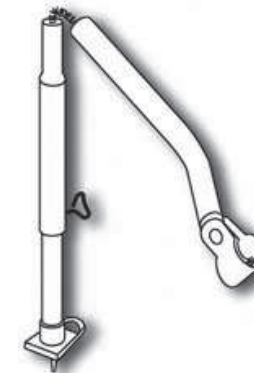

FI-999100ZBS

Stödstång med doppsko
och klämskruv.
Zinox. T-Rex.