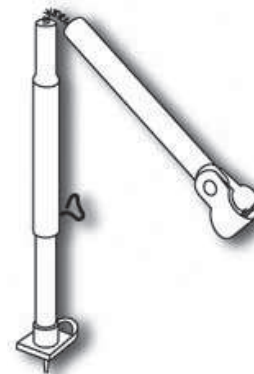

**FI-999001ZZV**

Verandastång med klämskruvar.  
Ställbar. CarbonX. 10-16F.

**FI-999000019** 19-23F. CarbonX.

**FI-999400039**

Verandastång med klämskruvar.  
Ställbar. Fibermax grå. 19-22F.

**FI-999100ZZV**

Verandastång med klämskruvar. Ställbar.  
Zinox. T-Rex.

**FI-999400038**

Stödstång med doppsko  
och klämskruv.  
Fibermax grå.

**FI-999000015**  
CarbonX.

**FI-999110ZSX**

Stödstång med doppsko  
och klämskruv.  
Zinox. T-Rex.