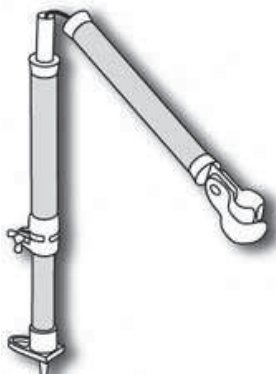

FI-999400038

Stödstång med doppsko
och klämskruv.
Fibermax grå.

FI-999000015
CarbonX.