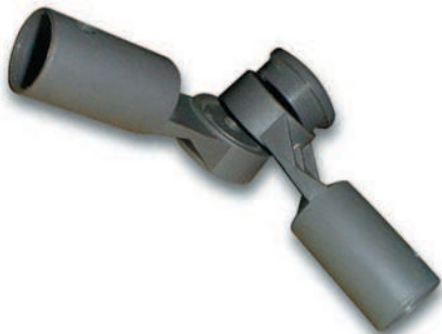

**FI-60018**  
Klämbeslag.  
Zinox.  
SB 3-pack.

**F09-29 (60015)**  
Fjäder med knapp.  
SB 5-pack.

**FI-60239**  
Plastinlägg för klämbeslag.  
Levereras  
i set om 2 st.

**FI-60162**  
Led för markis.  
Styckvis.  
SB-pack.