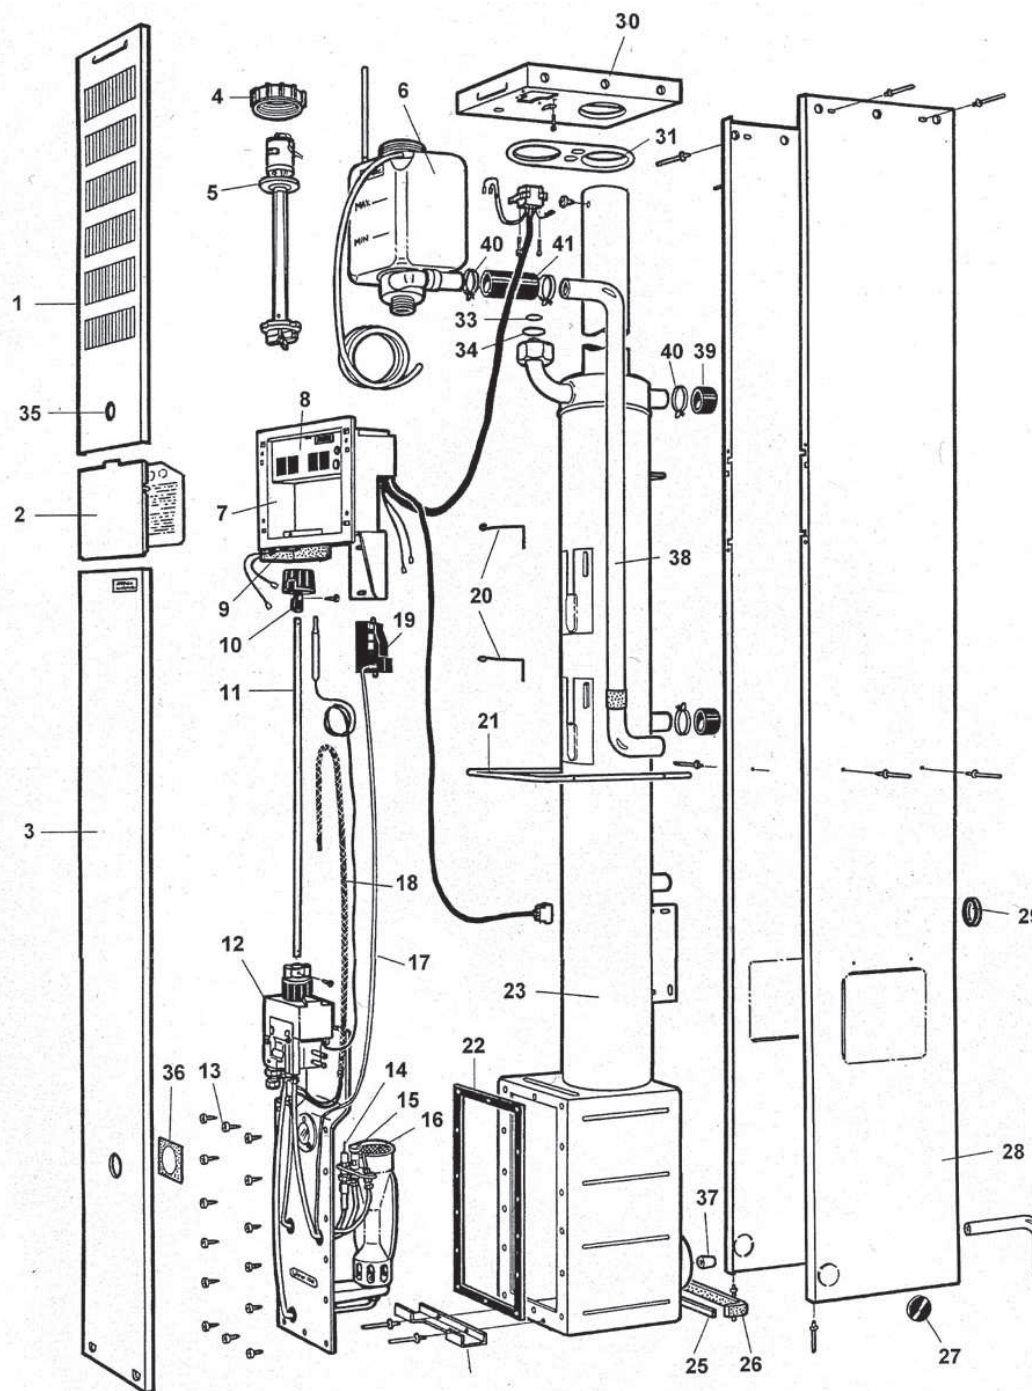

Reservdelista Alde Comfort 2928

Reservdelsförteckning Alde Comfort 2928

Sid 4/6

1	OA2923-154	Frontplåt övre	29	*2923-197	Kabelgenomföring
2	OA2923-111	Lucka	30	*2930-134	Topplock
3	OA2923-153	Frontplåt nedre	31	*2930-119	Expansionskärleshållare
4	OA2930-423	Plastmutter	33	OA2930-132	O-ring
5	OA2920-410	Cirk.pump komplett (motor OA2900-320)	34	OA2930-131	O-ring
6	OA2930-413	Expansionskärl	35	*2923-196	Plastbussning
7	*2923-200	Manöverlåda 4-brytare	36	*2920-142	Fönster
8	*2923-210	Panel komplett 4-brytare	37	*2925-154	
9	OA2923-114	Micro brytare	38	*2923-171	Rör
10	OA2923-113	Ratt	39	*1900-030	Gummiplugg
11	*2923-121	Axel till ratt	40	*1900-120	Klammer
12	OA2923-500	Brännarpaket kompl.	41	*1900-112	Gummiförbindning
13	*2900-258	Plåtskruv			
14	OA2923-207	Tändstift			
15	OA2923-201	Pilotbrännare			
16	OA2920-245	Termoelement			
17	OA2923-208	Tändkabel			
18	OA2920-230	Överhettningsskydd			
19	*2923-125	Tändtransformator			
20	*2930-133	Fjäder			
21	*2923-159	Handtag			
22	*2930-236	Frontpackning			
23	*2928-201	Pannkropp			
24	*2923-025	Fäste			
25	*2923-173	Distansplatta			
26	*2923-174	Distanslist			
27	*2920-123	Plugg			
28	*2923-166	Plåtsvep			

*- artikeln lagerförs ej utan tas endast hem på beställning