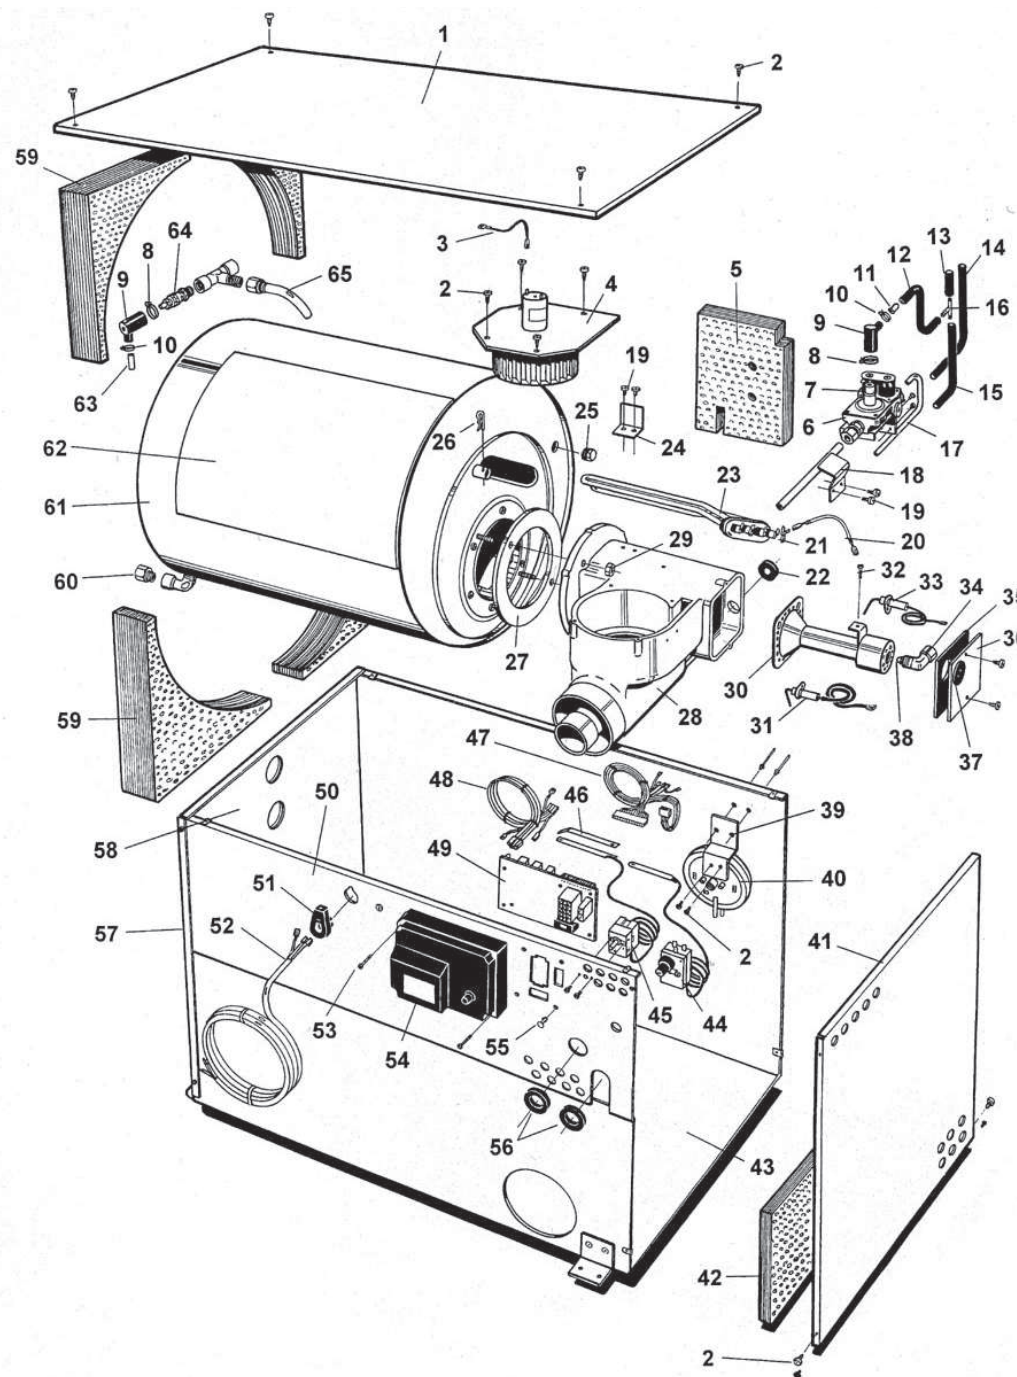

Reservdelista Alde 3000

Reservdelsförteckning Alde 3000

Sid 6/6

1	*3000-133	Lock	29	*3000-170	Mutter M6	57	*3000-131	Gavelplåt
2	*2900-258	Plåtskruv	30	*3000-154	Brännare	58	*3000-252	Isolering
3	*3000-194	Jordkabel	31	*3000-205	Tändstift	59	*3000-243	Isolering
4	*3000-352	Förbränningsfläkt kpl.	32	*74443-612	Plåtskruv	60	*3000-229	Nippel
5	*3000-247	Isolering	33	*3000-206	Sensor	61	*3000-348	Pannkropp
6	*3000-289	Gasventil kpl.	34	*3000-209	Vinkel	62	*3000-251	Isolering
7	OA3000-168	Mjukstarts ventil	35	*3000-213	Packning	63	*3000-143	Utloppsror
8	*3000-372	Dubbelklammer	36	*3000-204	Gavelplåt	64	OA3000-290	Säkerhetsventil
9	*3000-297	Gummihatt	37	*2930-235	Kabelgenomföring	65	*3000-143 I	Luftrör
10	*3000-324	Dubbelklammer	38	*3000-363	Munstycke			
11	*2930-414	Hylsa	39	*3000-368	Fästvinkel			
12	*	Slang	40	OA3000-127	Tryckvakt "SIT"			*- artikeln lagerförs ej utan tas endast hem på beställning
13	*	Slang	41	*3000-132	Gavelplåt			
14	*	Slang	42	*3000-246	Isolering			
15	*	Slang	43	*3000-185	Plåtsvep			
16	*3000-138	T-stycke	44	*3000-328	Överhettningsskydd			
17	*3000-159	Gasrör	45	*3000-366	Driftstermostat			
18	*3000-278	Gasrör inkommande	46	*3000-327	Fjäder			
19	*2727-174	Skruv	47	*3000-184	Kablage			
20	*3000-282	Jordkabel	48	*3000-367	Kablage elpatron			
21	*2921-139	Grenkoppling	49	OA3000-334	Kretskort			
22	*3000-220	Gasgenomföring	50	*3000-351	Servicelucka			
23	OA3000-250	Element 230v	51	*2762-125	Dragavlastare			
24	*3000-253	Stödvinkel	52	*3000-286	Sladdställ			
25	*3000-240	Plugg	53	*7410-325	Plåtskruv			
26	*4071-011	Låssprint	54	OA3000-157	Elektronik box			
27	*3000-211	Packning	55	*3000-232	Plastdistans			
28	*3000-200	Brännarhus	56	*3000-231	Kabelgenomföring