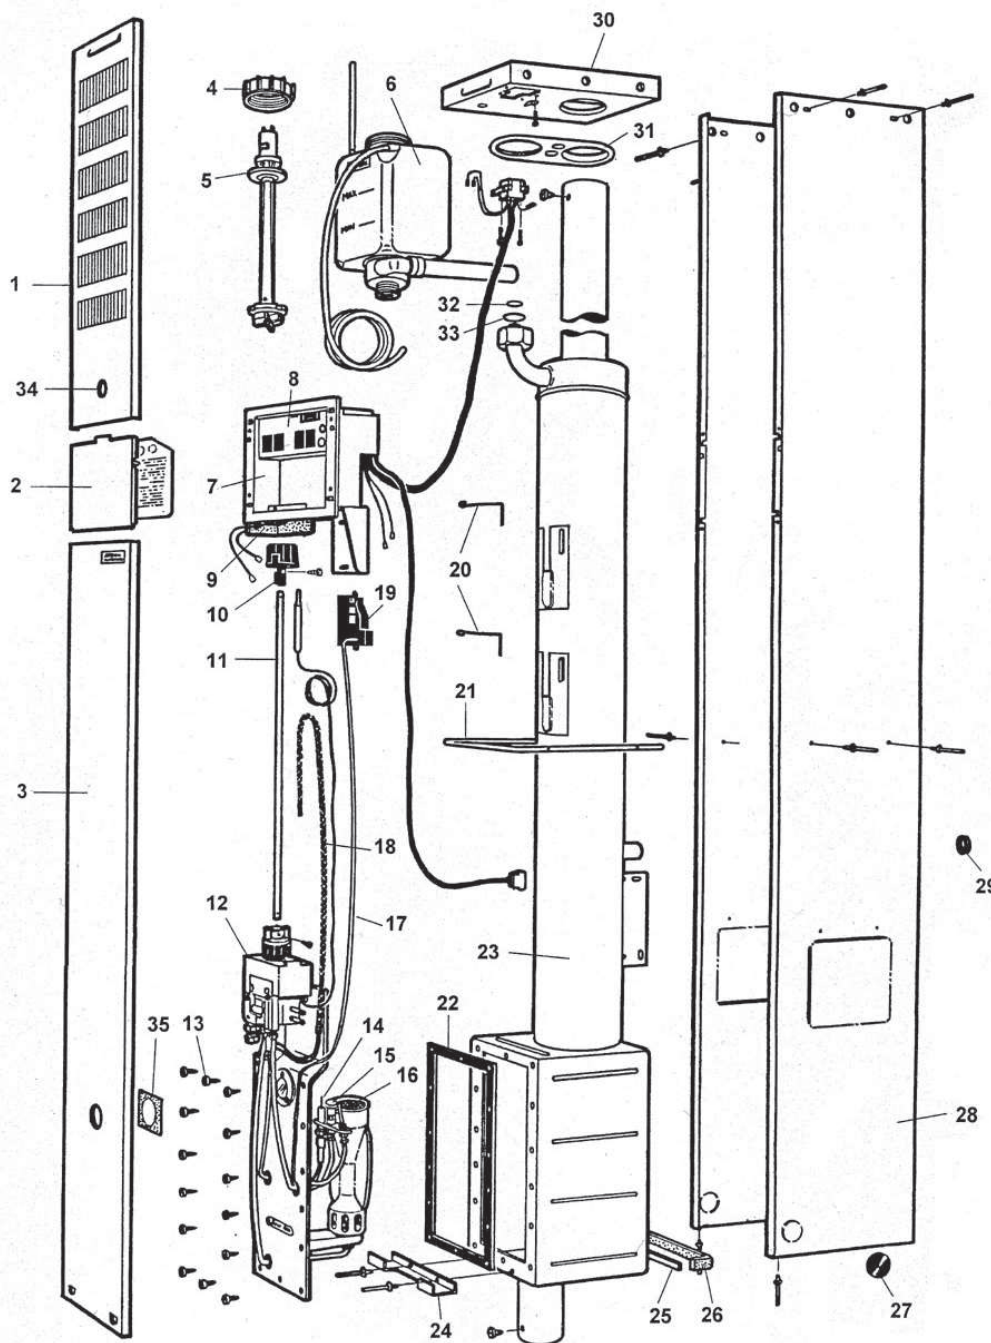

# Reservdelsförteckning Alde Comfort 2923

Sid 2/6

1	OA2923-154	Frontplåt övre	29	*2923-197	Kabelgenomföring
2	OA2923-111	Lucka	30	*2930-134	Topplock
3	*2923-153	Frontplåt nedre	31	*2930-119	Expansionskärleshållare
4	OA2930-423	Plast mutter	32	OA2930-132	O-ring
5	OA2920-410	Cirkulationspump komplett	33	OA2930-131	O-ring
6	OA2930-410	Expansionskärl	34	*2923-196	Plastbussning
7	*2923-200	Manöverlucka 4-brytare	35	*2920-142	Fönster
8	*2923-210	Panel komplett 4-brytare	36	*2923-118	Strömintag
9	OA2923-114	Microbrytare	37	*2923-115	Indikatorlampa
10	OA2923-113	Ratt	38	OA2923-117	Omkopplare ON/OFF/ON
11	*2923-121	Axel till ratt	39	OA2923-116	Omkopplare ON/OFF
12	OA2923-500	Brännarpaket kompl.	40	OA2923-112	Manöverlåda
13	*2900-258	Plåtskruv	41	OA2920-245	Termoelement
14	OA2923-207	Tändstift	42	*2920-263	Rör till pilotbrännare
15	OA2923-201	Pilotbrännare	43	*2930-236	Frontpackning
16	OA2920-245	Termoelement	44	*2910-125	Täckbricka
17	OA2923-208	Tändkabel	45	*2920-123	Plugg
18	OA2920-230	Överhettningsskydd	46	*2923-197	Kabelgenomföring
19	*2923-125	Tändtransformator			
20	*2930-133	Fjäderklämma			
21	*2930-159	Handtag			
22	*2930-236	Frontpackning			
23	*2923-101	Pannkropp			
24	*2923-025	Fäste			
25	*2923-173	Distansplatta			
26	*2923-174	Distanslist			
27	*2920-123	Plugg			
28	*2923-166	Plåtsvep			