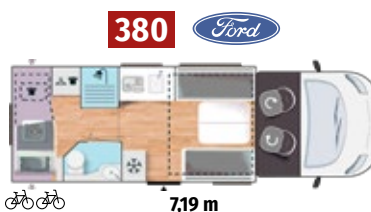

*Med loftsäng som tillval

(1) Med förbehåll för godkännande

✓ SOM STANDARD ○ TILLVAL X EJ TILLGÄNGLIG

337

380

384

BREAK EDITION		ETAPE EDITION		BREAK EDITION		ETAPE EDITION		BREAK EDITION		ETAPE EDITION	
130 - 96	165 - 121	130 - 96	165 - 121	130 - 96	165 - 121	130 - 96	165 - 121	130 - 96	165 - 121	130 - 96	165 - 121
Manuell	Automat	Manuell	Automat	Manuell	Automat	Manuell	Automat	Manuell	Automat	Manuell	Automat
	7,19		7,19		7,29						
	2,35		2,35		2,35						
	2,92		2,92		2,92						
	2,11		2,11		2,11						
	3,95		3,95		3,95						
	1 045 x 765		1 045 x 620		1 045 x 620						
	895 x 590		795 x 405		895 x 590						
	X		X		X						
✓	X	✓	X	✓	X	✓	X	✓	X	✓	X
X	✓	X	✓	X	✓	X	✓	X	✓	X	✓
	4		5		5		4				
✓		✓		✓		✓		✓		✓	
	3/5*		6		5						
	5		5		6						
	3 500		3 500		3 500						
3056	3163	3051	3078	3077	3162						
	2000		2000		2000						
	105		95		100						
	100		100		100						
	70		70		70						
	13		13		13						
	✓		✓		✓						
	5500 W		5500 W		5500 W						
✓		✓		✓		✓		✓		✓	
✓		✓		✓		✓		✓		✓	
	X		X		76 x 200 x 2						
	90 x 188 + 90 x 199		X		X						
	X		✓ 74 x 190		X						
	○ 140 x 190		✓ 160 x 190		✓ 140 x 190						
	X		81 x 200		X						
	90 x 195		130 x 195		105 x 195						
	141 I AES		134 I AES		167 I AES						
X		X		X		X		X		X	