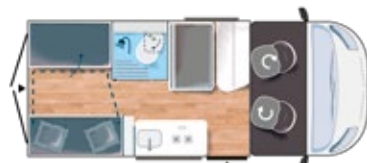

NEW

SPECIAL EDITION

V217

BREAK EDITION		SPORT EDITION		F&S EDITION	
FIAT		FIAT		FIAT	
140 - 103		140 - 103		140 - 103	
Manuell		Manuell		Manuell	
6,36		5,99		5,99	
2,05		2,05		2,05	
2,65		2,65		2,65	
1,89		1,89		1,89	
4,03		4,03		4,03	
✓	✗	✗	✗	✗	✗
✗	✓	✓	✓	✓	✓
4		5		5	
✗	○	○	○	✓	✓
2 + 1*		5		5	
4		5		5	
3 500		3 500		3 500	
3025	3140	3050	3050	3050	3050
2500		2500		2500	
85		85		85	
90		90		90	
90		60		60	
7 (X 2)		5		5	
✓		✓		✓	
6000 W		✗		✗	
✗	5500 W	5500 W	5500 W	5500 W	5500 W
✗	✓	✓	✓	✓	✓
✗		✗		✗	
✗		✗		✗	
✗		79,5 x 185		79,5 x 185	
✗		68 x 183		68 x 183	
80 x 195 + 80 x 186		✗		✗	
✗		88 x 190		88 x 190	
95/50 x 156 (4)		✗		✗	
○		130 x 200		130 x 200	
70 l		84 l		84 l	
2		2		2	

V114S FIAT

5,41 m

V114 FIAT