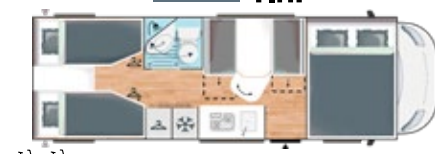

7,36 m

(1) Med förbehåll för godkännande

✓ SOM STANDARD ○ TILLVAL ✗ EJ TILLGÄNLIG