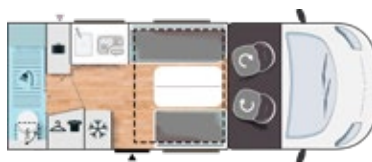

X150 FIAT

5,99 m