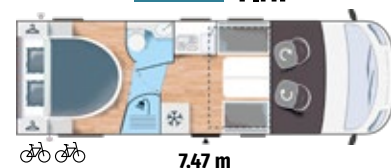

HELINTEGRE- RADE BILAR

EN KUNGLIG PAUS

2060

3048

	ETAPE EDITION	ETAPE EDITION
CHASSI	FIAT	FIAT
Motoreffekt hk/kW	140 - 103	140 - 103
Växellåda	Automat	Automat
UTVÄNDIGA MÅTT		
Totallängd (m)	6,97	7,47
Totalbredd (m)	2,32	2,32
Totalhöjd (m)	2,92	2,92
Innerhöjd (m)	2,16	2,16
Axelavstånd (m)	4,03	4,03
Lucka på höger sida (mm)	1 045 x 620	745 x 1 045
Lucka på vänster sida (mm)	1 845 x 419	652 x 549
Lättmetallfälgar 16"	✓	✓
PLATSER (standardchassi)		
Antal tillåtna sittplatser (1)	4	4
Isofix-fästen	✓	✓
Sovplatser	4	4
Sittplatser vid matbord	5	5
VIKT (KG)		
Totalvikt	3 500	3 500
Tjänstevikt (+/- 5 %)	3135	3160
Släpvagnsvikt	2000	2000
AUTONOMI		
Färskvattentankens volym (liter)	120	120
Avloppsvattentankens volym (liter)	115	115
Bränsletankens volym (liter)	90	90
Gasflaskans kapacitet (kg)	13	13
Förberedd för batteri (batteri tillhandahålls av återförsäljaren)	✓	✓
VÄRME/KLIMATANLÄGGNING		
Kombinerad uppvärmning/ varmvattenberedare med luftburen värme med bilens bränsle	6 000 W	6 000 W
BÄDDAR (CM)		
Fast säng bak	✗	160 x 190/200
Elmanövrerad loftsäng, 2 platser (max. 250 kg)	160 x 190	✗
Bädd i förarhytten	✗	○ 140 x 190
Dinetten kan göras om till en extrabädd	130 x 195	100 x 195
KÖK		
Kylskåp, gas 12 V/230 V	175 l AES	175 l AES

2060 FIAT

3048 FIAT

(1) Med förbehåll för godkännande

✓ SOM STANDARD ○ TILLVAL ✗ EJ TILLGÄNGLIG

Alla tekniska data finns på
www.challenger-husbilar.se

Videor om
våra fordon

Virtuellt besök
360°

Ladda ner
vår katalog

Teknisk
information

Verktyg för
jämförelse
av olika fordon

Val av fordon
efter din profil