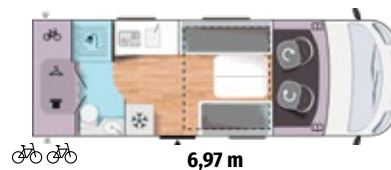

HELINTEGRE- RADE BILAR

EN KUNGLIG PAUS

2060

3048

	ETAPE EDITION	ETAPE EDITION
CHASSI	FIAT	FIAT
Motoreffekt hk/kW	140 - 103	140 - 103
Växellåda	Automat	Automat
UTVÄNDIGA MÅTT		
Totallängd (m)	6,97	7,47
Totalbredd (m)	2,32	2,32
Totalhöjd (m)	2,92	2,92
Innerhöjd (m)	2,16	2,16
Axelavstånd (m)	4,03	4,03
Lucka på höger sida (mm)	1 045 x 620	745 x 1 045
Lucka på vänster sida (mm)	1 845 x 419	652 x 549
Lättmetallfälgar 16"	✓	✓
PLATSER (standardchassi)		
Antal tillåtna sittplatser (1)	4	4
Isofix-fästen	✓	✓
Sovplatser	4	4
Sittplatser vid matbord	5	5
VIKT (KG)		
Totalvikt	3 500	3 500
Tjänstevikt (+/- 5 %)	3135	3160
Släpvagnsvikt	2000	2000
AUTONOMI		
Färskvattentankens volym (liter)	120	120
Avloppsvattentankens volym (liter)	115	115
Bränsletankens volym (liter)	90	90
Gasflaskans kapacitet (kg)	13	13
Förberedd för batteri (batteri tillhandahålls av återförsäljaren)	✓	✓
VÄRME/KLIMATANLÄGGNING		
Kombinerad uppvärmning/ varmvattenberedare med luftburen värme med bilens bränsle	6 000 W	6 000 W
BÄDDAR (CM)		
Fast säng bak	✗	160 x 190/200
Elmanövrerad loftsäng, 2 platser (max. 250 kg)	160 x 190	✗
Bädd i förarhytten	✗	○ 140 x 190
Dinetten kan göras om till en extrabädd	130 x 195	100 x 195
KÖK		
Kylskåp, gas 12 V/230 V	175 l AES	175 l AES

2060 FIAT