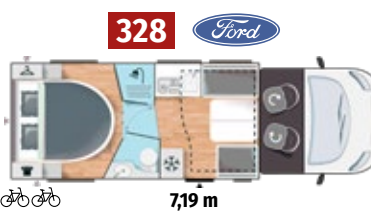

*Med loftsäng som tillval

(1) Med förbehåll för godkännande

✓ SOM STANDARD ○ TILLVAL X EJ TILLGÄNGLIG

337

380

384

BREAK EDITION		ETAPE EDITION		BREAK EDITION		ETAPE EDITION		BREAK EDITION		ETAPE EDITION	
130 - 96	165 - 121	130 - 96	165 - 121	130 - 96	165 - 121	130 - 96	165 - 121	130 - 96	165 - 121	130 - 96	165 - 121
Manuell	Automat	Manuell	Automat	Manuell	Automat	Manuell	Automat	Manuell	Automat	Manuell	Automat
	7,19		7,19		7,29						
	2,35		2,35		2,35						
	2,92		2,92		2,92						
	2,11		2,11		2,11						
	3,95		3,95		3,95						
	1 045 x 765		1 045 x 620		1 045 x 620						
	895 x 590		795 x 405		895 x 590						
	X		X		X						
✓	X	✓	X	✓	X	✓	X	✓	X	✓	X
X	✓	X	✓	X	✓	X	✓	X	✓	X	✓
	4		5		5		4				
✓		✓		✓		✓		✓		✓	
	3/5*		6		5						
	5		5		6						
	3 500		3 500		3 500						
3056	3163	3051	3078	3077	3162						
	2000		2000		2000						
	105		95		100						
	100		100		100						
	70		70		70						
	13		13		13						
	✓		✓		✓						
	5500 W		5500 W		5500 W						
✓		✓		✓		✓		✓		✓	
✓		✓		✓		✓		✓		✓	
	X		X		76 x 200 x 2						
	90 x 188 + 90 x 199		X		X						
	X		✓ 74 x 190		X						
	○ 140 x 190		✓ 160 x 190		✓ 140 x 190						
	X		81 x 200		X						
	90 x 195		130 x 195		105 x 195						
	141 I AES		134 I AES		167 I AES						
X		X		X		X		X		X	