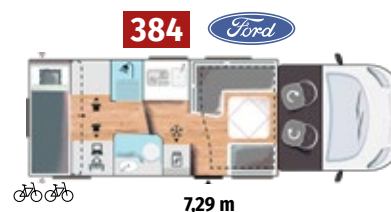

*Med loftsäng som tillval

(1) Med förbehåll för godkännande

✓ SOM STANDARD ○ TILLVAL X EJ TILLGÄNGLIG

337

380

384

BREAK EDITION		ETAPE EDITION		BREAK EDITION		ETAPE EDITION		BREAK EDITION		ETAPE EDITION	
130 - 96	165 - 121	130 - 96	165 - 121	130 - 96	165 - 121	130 - 96	165 - 121	130 - 96	165 - 121	130 - 96	165 - 121
Manuell	Automat	Manuell	Automat	Manuell	Automat	Manuell	Automat	Manuell	Automat	Manuell	Automat
	7,19		7,19		7,29						
	2,35		2,35		2,35						
	2,92		2,92		2,92						
	2,11		2,11		2,11						
	3,95		3,95		3,95						
	1 045 x 765		1 045 x 620		1 045 x 620						
	895 x 590		795 x 405		895 x 590						
	X		X		X						
✓	X	✓	X	✓	X	✓	X	✓	X	✓	X
X	✓	X	✓	X	✓	X	✓	X	✓	X	✓
	4		5		5		4				
✓		✓		✓		✓		✓		✓	
	3/5*		6		5						
	5		5		6						
	3 500		3 500		3 500						
3056	3163	3051	3078	3077	3162						
	2000		2000		2000						
	105		95		100						
	100		100		100						
	70		70		70						
	13		13		13						
	✓		✓		✓						
	5500 W		5500 W		5500 W						
✓		✓		✓		✓		✓		✓	
✓		✓		✓		✓		✓		✓	
	X		X		76 x 200 x 2						
	90 x 188 + 90 x 199		X		X						
	X		✓ 74 x 190		X						
	○ 140 x 190		✓ 160 x 190		✓ 140 x 190						
	X		81 x 200		X						
	90 x 195		130 x 195		105 x 195						
	141 I AES		134 I AES		167 I AES						
X		X		X		X		X		X	