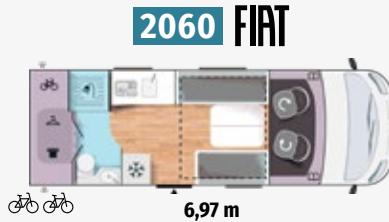

- Draganordning kan i vissa fall påverka antalet tillåtna sittplatser under färd. Information finns hos din återförsäljare.
- Tjänstevikt: tjänstevikten inkluderar förarens vikt (75 kg) och 20 liter färskvatten, 90 % av bränslet och 100 % av gasen. Den angivna tjänstevikten gäller endast standardutrustningen från fabriken. En avvikelse på +/- 5 % av tjänstevikten är tillåten enligt europeisk lagstiftning. Tillverkaren förbehåller rätten att ändra.
- Vissa tunga tillbehör som stora markiser och elverk erbjuds på marknaden. Vikten på dessa tillbehör dras då av från lastvikten till förfogande och kan eventuellt komma att reducera det faktiska antalet passagerare. Det är därför praktiskt att försäkra sig om att den maximala axellasten och totalvikten inte överskrider då fordonet lastas fullt.
- Tillåten volym för färskvattentanken på väg är 20 liter och måste uppfylla bestämmelserna för totalvikten. Det är användaren som ska anpassa lasten och antalet personer ombord efter bilens nyttolast. Därför kan färskvattentankens volym ändras för att inte behöva minska antalet passagerare under färd.
- Vissa modeller som avbildas i katalogen kan visas med utrustning som är tillval. Egenskaperna hos de avbildade modellerna kan variera från land till land. Trots den noggrannhet som lades ner vid framställningen av den här katalogen kan denna inte utgöra ett kontraktsdokument. CHALLENGER FÖRBEHÅLLER RÄTTEN ATT GÖRA ÄNDRINGAR PÅ DESSA MODELLER UTAN FÖREGÅENDE MEDDELANDE. CHALLENGER KAN INTE HÅLLAS ANSVARIG FÖR ÄNDRINGAR SOM KAN HA UTFÖRTS AV LEVERANTÖRER, INTE HELLER FÖR TRYCKFEL SOM UPPSTÅTT VID FRAMSTÄLLNINGEN AV DOKUMENTEN. All reproduktion av text eller dokument, även delar av dessa, är förbjuden. Kasta inte på allmän väg.
- Din återförsäljare informerar dig gärna och tillhandahåller all kompletterande information. Bilarna är godkända enligt direktivet 2007/46 och uppfyller gällande bestämmelser i Europa.
- Vid flerspråkig version är den franska versionen utslagsgivande.