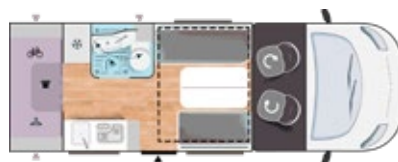

X250 FIAT

6,36 m