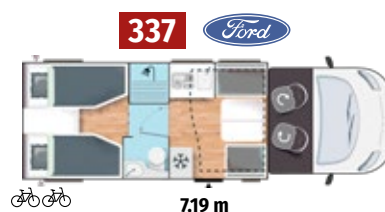

*Med loftsäng som tillval

(1) Med förbehåll för godkännande

✓ SOM STANDARD ○ TILLVAL X EJ TILLGÄNGLIG

337

380

384

BREAK EDITION		ETAPE EDITION		BREAK EDITION		ETAPE EDITION		BREAK EDITION		ETAPE EDITION	
130 - 96	165 - 121	130 - 96	165 - 121	130 - 96	165 - 121	130 - 96	165 - 121	130 - 96	165 - 121	130 - 96	165 - 121
Manuell	Automat	Manuell	Automat	Manuell	Automat	Manuell	Automat	Manuell	Automat	Manuell	Automat
	7,19		7,19		7,29						
	2,35		2,35		2,35						
	2,92		2,92		2,92						
	2,11		2,11		2,11						
	3,95		3,95		3,95						
	1 045 x 765		1 045 x 620		1 045 x 620						
	895 x 590		795 x 405		895 x 590						
	X		X		X						
✓	X	✓	X	✓	X	✓	X	✓	X	✓	X
X	✓	X	✓	X	✓	X	✓	X	✓	X	✓
	4		5		5		4				
✓		✓		✓		✓		✓		✓	
	3/5*		6		5						
	5		5		6						
	3 500		3 500		3 500						
3056	3163	3051	3078	3077	3162						
	2000		2000		2000						
	105		95		100						
	100		100		100						
	70		70		70						
	13		13		13						
	✓		✓		✓						
	5500 W		5500 W		5500 W						
✓		✓		✓		✓		✓		✓	
✓		✓		✓		✓		✓		✓	
	X		X		76 x 200 x 2						
	90 x 188 + 90 x 199		X		X						
	X		✓ 74 x 190		X						
	○ 140 x 190		✓ 160 x 190		✓ 140 x 190						
	X		81 x 200		X						
	90 x 195		130 x 195		105 x 195						
	141 I AES		134 I AES		167 I AES						
X		X		X		X		X		X	