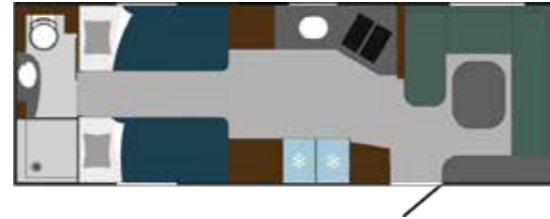

60

POLAR

Polar

**BLACKLINE**  
**730 BSL**

Sängar 195x88,5 cm, sittgrupp 200x195 cm

Med två långbäddar får du en smidig väg till badrummet och en genomgående luftig känsla i vagnen.

Bostadsyta	Invändig längd	Utvändig längd med dragbom	Utvändig bredd	A-mått
17,4 m <sup>2</sup>	731 cm	934 cm	251 cm	1186 cm