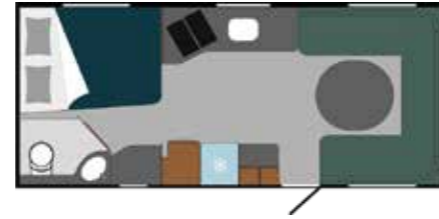

14,1
M²

2-5
BÄDDAR

BLUELINE 590 FWA

Säng 195x144/122 cm, sittgrupp 188/160x225 cm