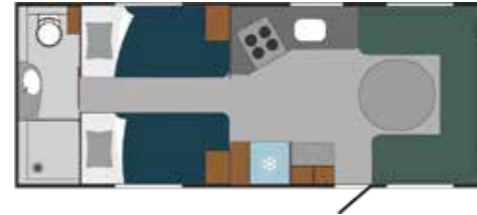

14,7
M²

2-5
BÄDDAR

BLUELINE 620 BSA

Sängar 2x195x88,5 cm, sittgrupp 160/132x225 cm