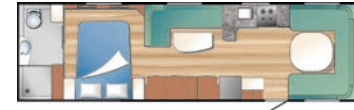

730 BR VT
SÅNGAR 198 x 135/120 cm, 200 x 80/67 cm + 200 x 76/63 cm
SITTEGRUPP 160/132 x 225 cm

840

840 TRX LB
SÅNGAR 2 st 198 x 90 cm
SITTEGRUPP 160 x 225 cm
LITEN SITTEGRUPP 195 x 74 cm

840 TRX BK
SÅNGAR 198 x 135/120 cm, 2 st 198 x 81 cm
SITTEGRUPP 160 x 225 cm
LITEN SITTEGRUPP 193 x 60 cm