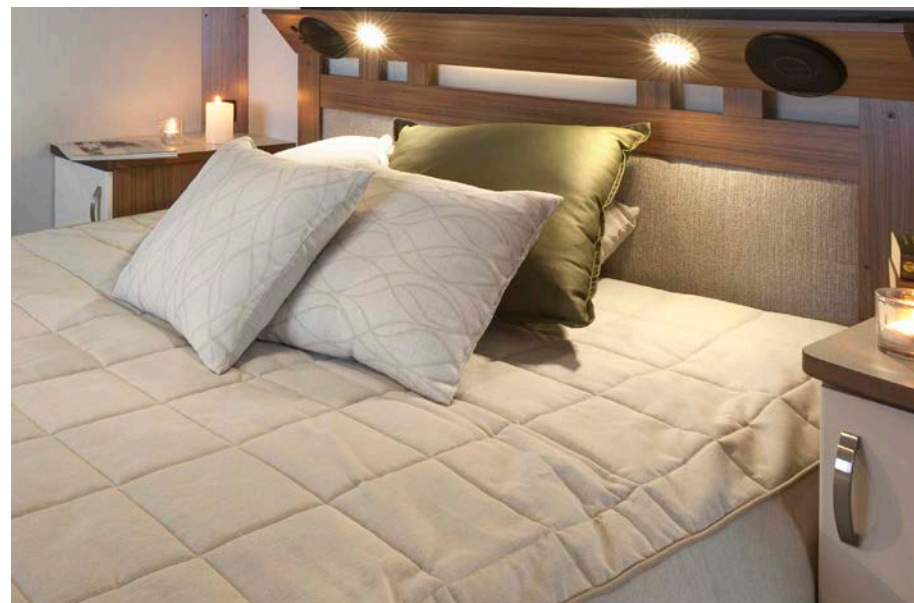

ÖVERKAST: Beige