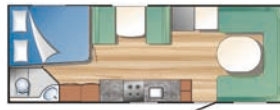

680 CTX
SÅNG 198 x 145/130 cm
SITTEGRUPP 160 x 225 cm
LITEN SITTEGRUPP 193 x 90 cm