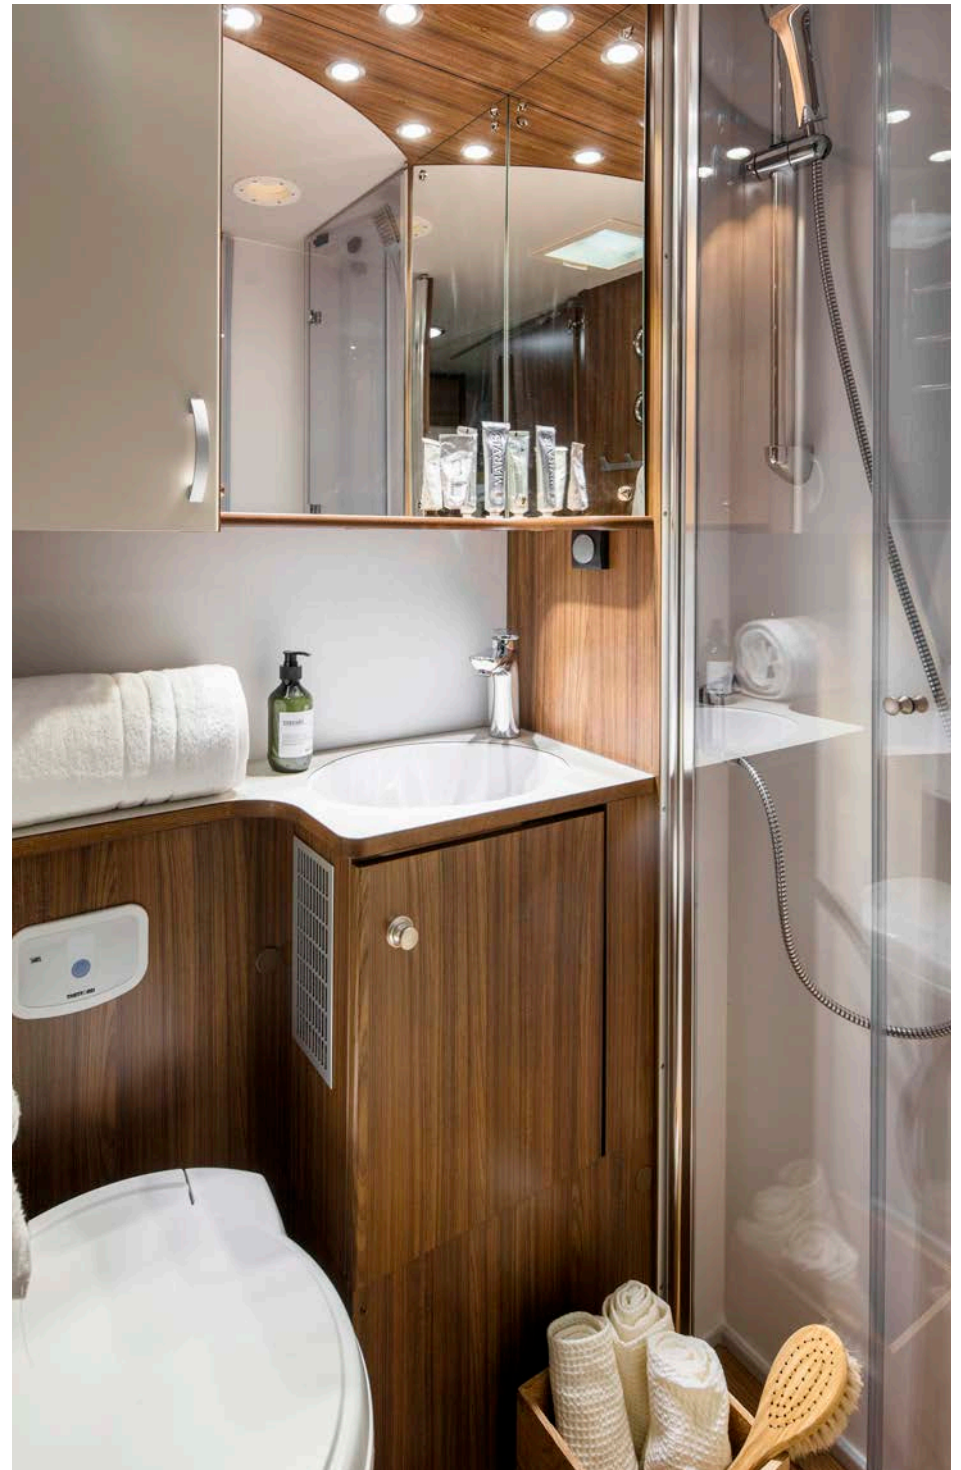

Våningssängar med tvådelat draperi ger barnen en egen koja – finns som tillval.

BADRUM

Oavsett vilken planlösning du väljer, får du ett välplanerat badrum med gott om förvaring. I de större badrummen kan du välja att ha en torkskåpsgarderob istället för dusch. Perfekt om du är en vintercampare som behöver kunna torka skidkläderna. Alla duschhörn avgränsas med en smart vikkvägg som tar minimalt med plats när den inte används. För extra rymlighet finns badrum som går över hela vagnsbredden bak.