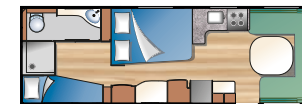

730 BR VT
SÅNGAR 198 x 135/120 cm, 200 x 80/67 cm + 200 x 76/63 cm
SITTEGRUPP 160/132 x 225 cm