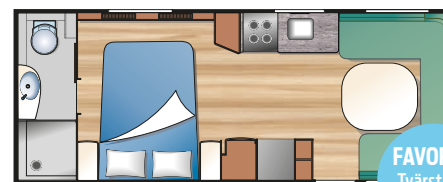

620 TR TDS
SÅNG 198x142/126 cm
SITTGRUPP 160/132x225 cm

FAVORIT!
Tvärställd
dubbelsäng