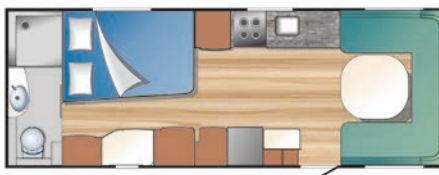

680 TR TDS
SÅNG 198x142/126 cm
SITTGRUPP 160x225 cm

680 BR
SÅNGAR 198x135/120 cm, 2 st 183x79/75 cm
SITTGRUPP 160x225 cm

680 TR DB BK
SÅNGAR 198x135/120 cm, 2 st 200x63/39 cm
SITTGRUPP 160x225 cm

680 BK
SÅNGAR 198x135/120 cm, 2 st 194x62 cm
SITTGRUPP 160x225 cm