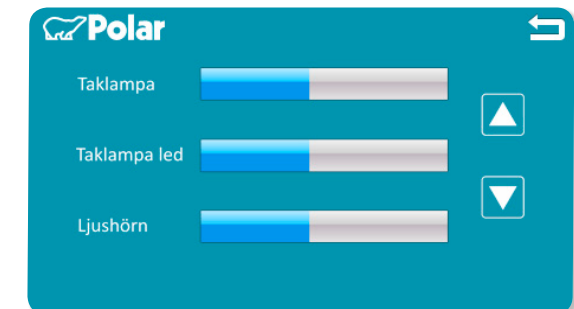

Ljusstyrkan justeras individuellt för varje ljuspunkt.