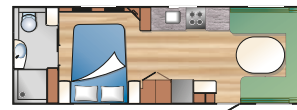

730 TR TDS
SÅNG 198 x 142/126 cm
SITTEGRUPP 188/160 x 225 cm