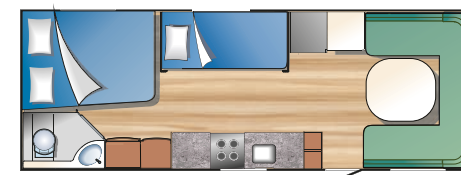

680 CTX BK
SÅNG 198x145/130 cm, 2 st 193x81 cm
SITTGRUPP 160x225 cm