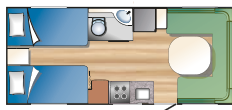

560

560 LB
SÅNGAR 2 st 198 x 90 cm
SITTEGRUPP 160 x 132 x 225 cm

560 DBD
SÅNG 198 x 135/120 cm
SITTEGRUPP 160/132 x 225 cm
LITEN SITTEGRUPP 198 x 64 cm

560 CTH
SÅNG 198 x 145/130 cm
SITTEGRUPP 160 x 225 cm