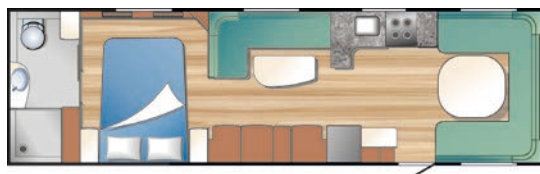

840 TRX LB

SÄNGAR 2 st 198 x 90 cm
SITTGRUPP 160 x 225 cm
LITEN SITTGRUPP 195 x 74 cm

840 TRX BK

SÄNGAR 198 x 135/120 cm, 2 st 198x81 cm
SITTGRUPP 160 x 225 cm
LITEN SITTGRUPP 193 x 60 cm

NYHET!

PERFEKT
FÖR BARN-
FAMILJEN