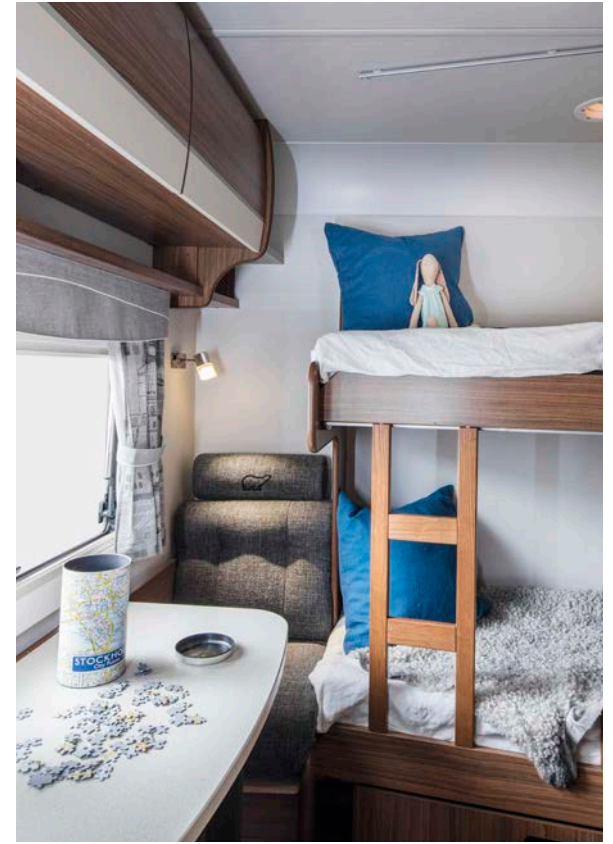

SKI-IN, SKI-OUT I ÅRE, SÄLEN, HEMSEDAL, IDRE, VEMDALEN **OGH** TRYSIL.

Med vår skidlucka, skotork/pjäxtork,
vattenburna golvvärme och tjocka
isolering, så får du en perfekt fjällstuga.

730

Långliggarnas favorit