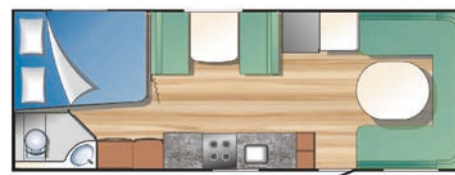

680 CTX
SÅNG 198x145/130 cm
SITTGRUPP 160x225 cm
LITEN SITTGRUPP 193x90 cm