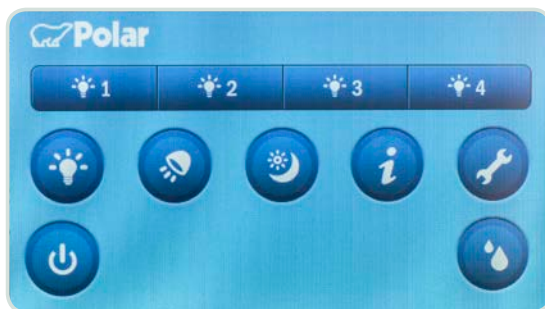

INBYGGD TEKNIK SOM ÄR ENKEL ATT STYRA

All teknik så som belysning, panna, golvvärme, varningsljus och vattenpump styr du enkelt från en skärm inne i vagnen. Här kan du även se batteristatus och nivåerna i färskvatten- och gråvattentankarna. Alla vagnar är dessutom byggda med världens första CAN bus-system för husvagnar, vilket gör det möjligt att bygga in nästan vilka funktioner som helst. CAN, Control Area Network, minimerar kabeldragning och bidrar då till sparade kilon.

Från en tryckkänslig skärm styr du i princip hela din vagn.