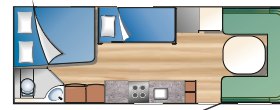

680 CTX BK
SÅNGAR 198 x 145/130 cm 2 st 193 x 81 cm
SITTEGRUPP 160 x 225 cm