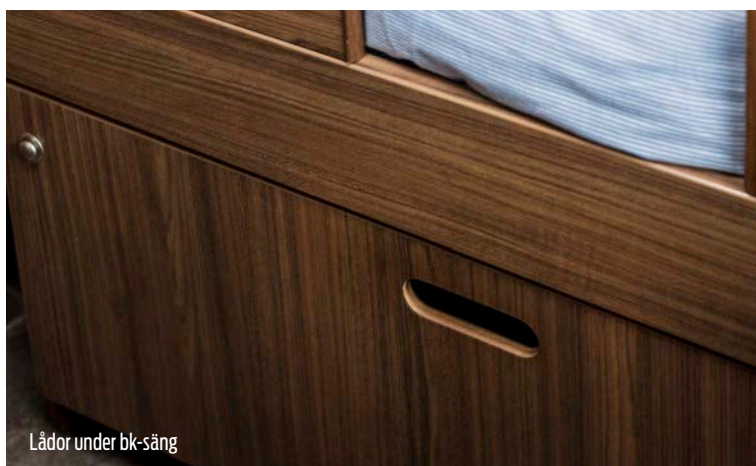

ORIGINAL

PACKAT OCH KLART

Färdiga tillvalspaket

BK-PAKET

- Lådor under bk-säng
- Tvådelat draperi bk-säng
- Förvaringsfickor i tyg, 2 st
- Bäddmadrass bk-sängar
- Överkast bk-sängar

KOMFORTPAKET

- Ledstripe fönster fram
- 2 DIN CD/radio med bluetooth
- Ledbelysning sänglåda
- Handdukstork
- Kyl/frys 190 l (frostfack 35 l)
- Lastlucka bak – extra bred (ej möjligt på alla modeller)
- Vädringsluckor
- Myggdörr
- USB-uttag fram och bak
- Extra 12V cirkulationspump
- Taklucka Midi Heki

DESIGNPAKET

- Golvmatta valbar
- Köksvägsskiva valbar
- Nackkudde med logga
- Kudde 4 st 40 x 40 i tyg
- Skydd dragbalkar
- Fälgar med svart dekor