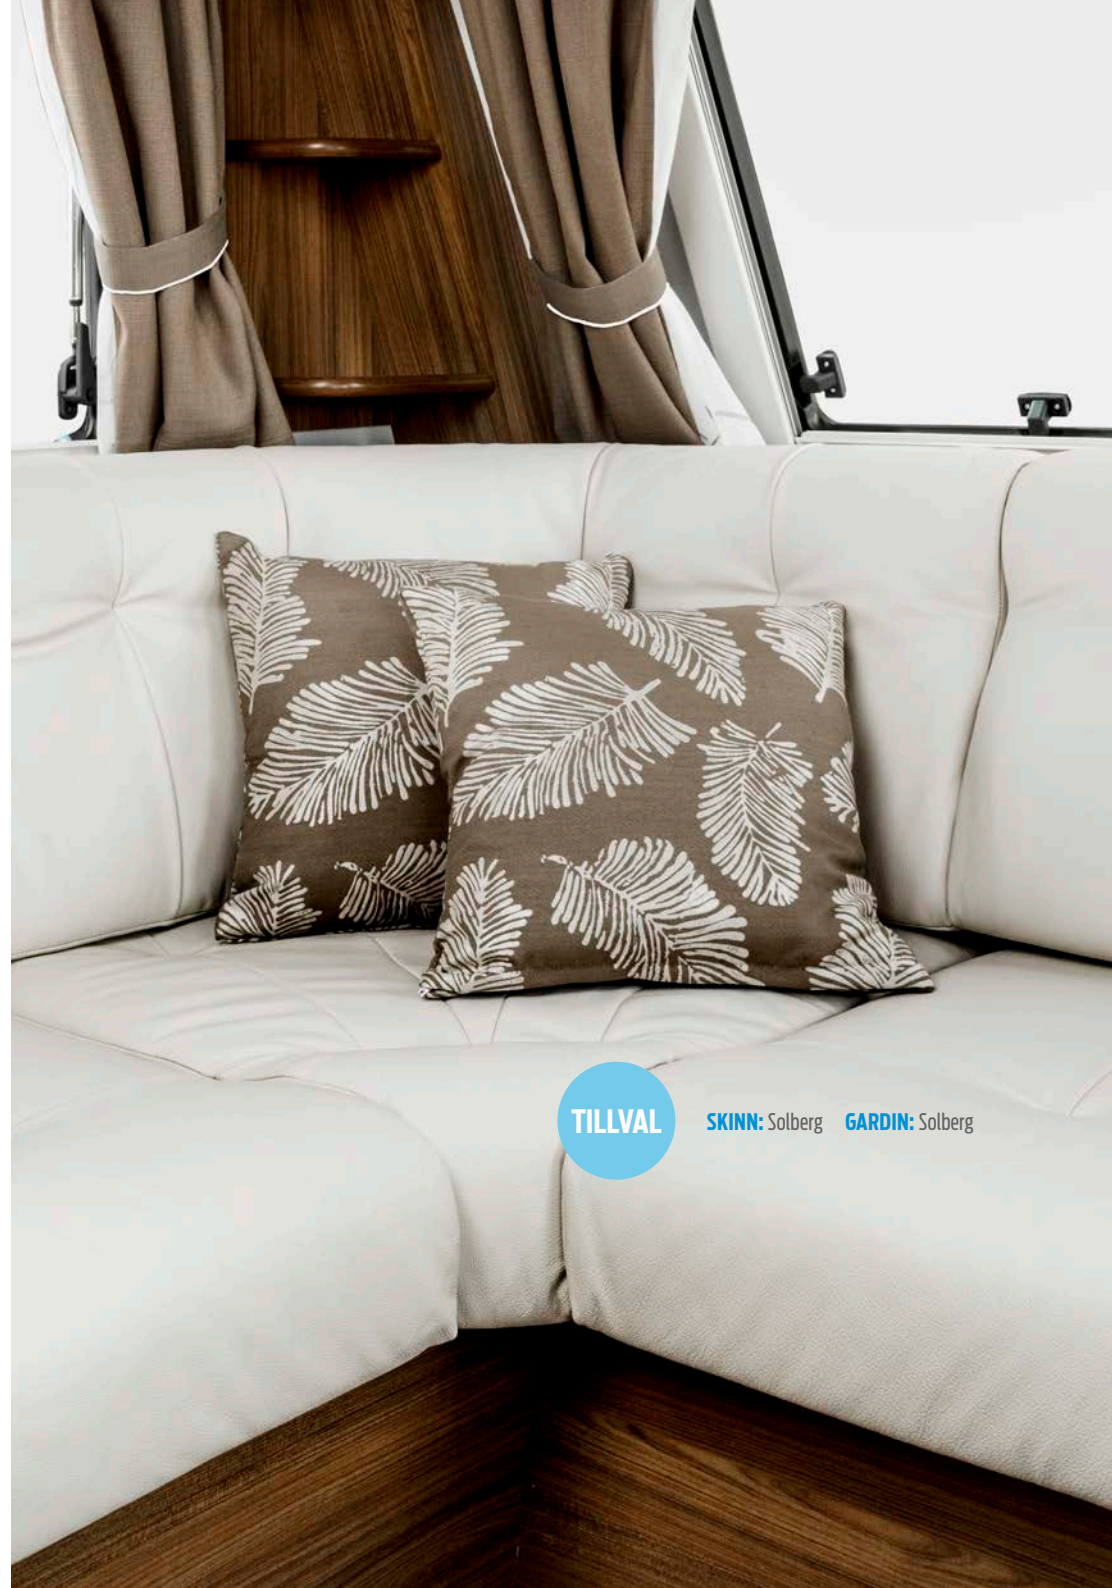

TILLVAL

SKINN: Solberg **GARDIN:** Solberg