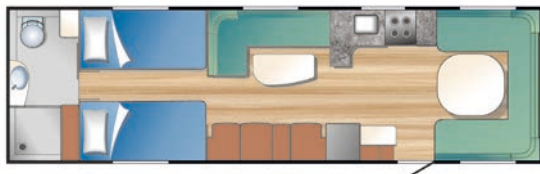

730 CTX BK

SÄNGAR 198x145/130 cm, 2 st 187x81 cm
SITTGRUPP 188x160/225 cm
LITEN SITTGRUPP 193x60 cm

840 Lyxigt boende på 20 kvm

INVÄNDIG LÄNGD: 843 cm
BOSTADSYTA: 19,89 m²
LÄNGD MED DRAGBOM: 1036 cm

Stort badrum, flera garderober, extra sittgrupp som är bäddbar, rymligt och välutrustat kök. Oavsett vilken planlösning du väljer, får du ett lyxigt och rymligt semesterhem.