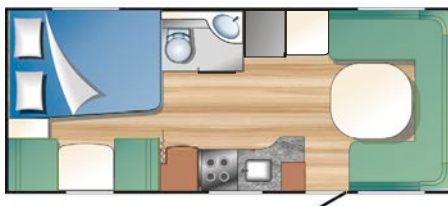

590 DBD
SÅNG 198x135/120 cm
SITTGRUPP 160/132x225 cm
LITEN SITTGRUPP 198x64 cm