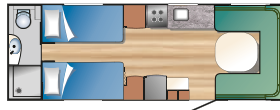

680 TR LB
SÅNGAR 2 st 198 x 90 cm
SITTEGRUPP 160 x 225 cm