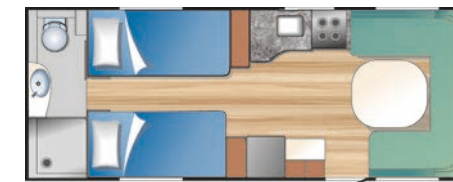

620 LB
SÅNGAR 2 st 198x90 cm
SITTGRUPP 160x225 cm

620 CTH
SÅNG 198x145/130 cm
SITTGRUPP 160x225 cm

620 BK
SÅNGAR 198x135/120 cm, 2 st 194x62 cm
SITTGRUPP 160x225 cm

620 DBD
SÅNG 198x135/120 cm
SITTGRUPP 160x225 cm
LITEN SITTGRUPP 198x64 cm