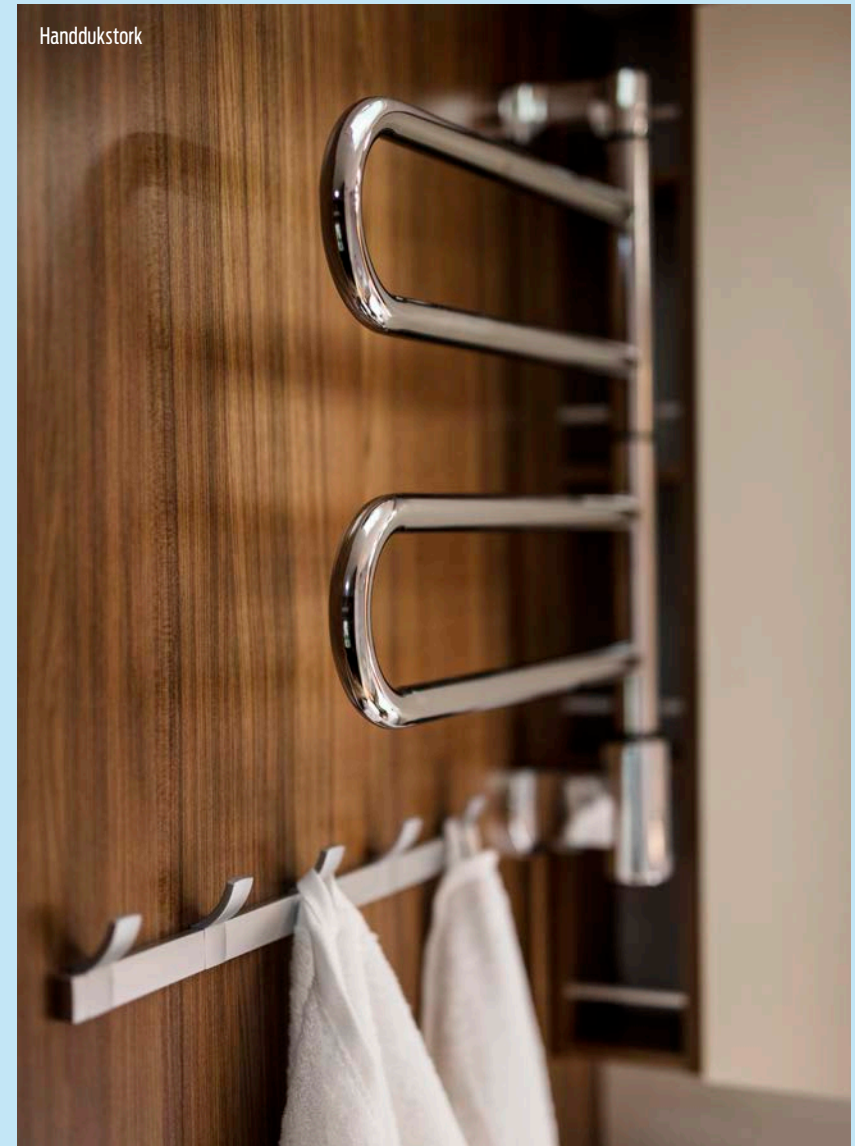

Taklucka Heki De Luxe

Handdukstork

Ljushylla i barskåp

Valfri klädsel, gardiner, draperi, överkast och två kuddar.

4-lågig spis

Standardutrustning

KÖK

- 4-lågig spis
- Kylskåp med köldfack
- Elektrisk köksfläkt
- Besticklåda
- Sophink
- Stort fönster vid köksbänk