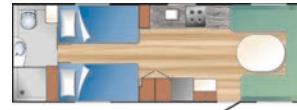

730

730 TR LB
SÅNGAR 2 st 198 x 90 cm
SITTEGRUPP 188/160 x 225 cm