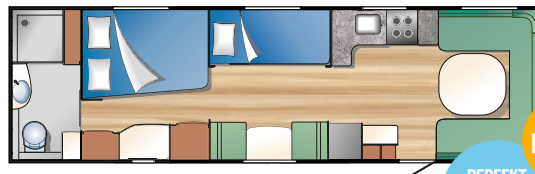

840 TRX BK

SÄNGAR 198 x 135/120 cm, 2 st 198x81 cm
SITTGRUPP 160 x 225 cm
LITEN SITTGRUPP 193 x 60 cm

NYHET!

PERFEKT
FÖR BARN-
FAMILJEN