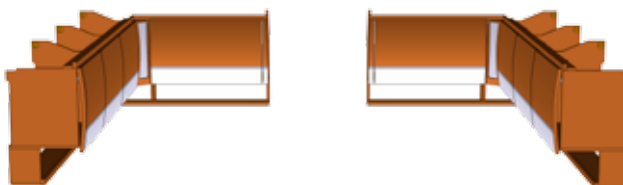

Överskåp ovanför båda sängarna.
Standard **A**

Fällbara överbäddsskåp eller fasta överbäddar på höger och/eller vänster sida.