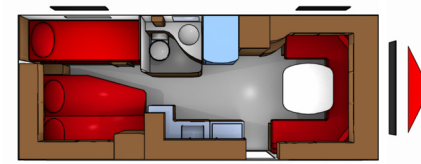

CABBY

650 F2C Family
En fullutrustad
familjevagn till
oslagbart pris!

Family Edition

TILLVAL SOM INGÅR

- Tyg: Family Edition
- Mikro under kyl
- TV-antenn, runtomstrålande
- CD-spelare
- Nedfallsskydd i nät, överbädd
- Draperier 2 st (delade) till etagesäng
- Nackstöd soffgrupp
- Fondvägg kök – pianosvart kake
- Frontsskiva kylskåp – pianosvart

Värde: ca 25.000 kr