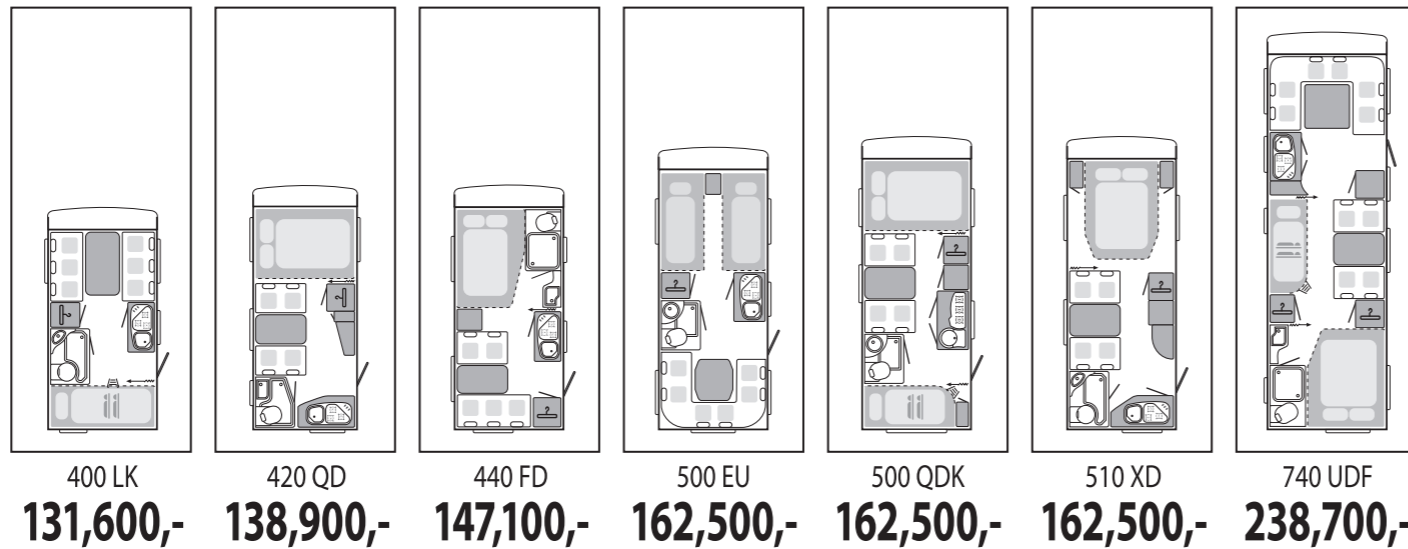

	400 LK	420 QD	440 FD	500 EU	500 QDK	510 XD	740 UDF
	131,600,-	138,900,-	147,100,-	162,500,-	162,500,-	162,500,-	238,700,-
Total längd, cm	591	635	635	707	707	723	937
Invändig längd	400	444	444	516	516	532	746
Total bredd, cm	232	220	232	232	232	232	250
Total höjd, cm	257	257	257	257	257	257	257
Tjänstevikt, kg	905	940	970	1080	1080	1100	1490
Totalvikt, kg från-till	1100 - 1350	950 - 1350	1000 - 1350	1150 - 1350	1150 - 1350	1150 - 1350	1700 - 2000
Totalvikt, kg, standard	1100	1100	1100	1350	1350	1350	2000
Värme	Truma SL 3002	Truma SL 3002	Truma SL 3002	Truma SL 3002	Truma SL 3002	Truma SL 3002	Truma SL 5002
Antal sovplatser	4	4	4 ¹	4	6	4 ¹	8
Bäddmått fram, cm	196 x 140	196 x 146	197 x 137	2 x 198 x 86	208 x 137	192 x 148	220 x 154 / 146
Bäddmått mitten, cm		198 x 124 / 94			180 x 97	194 x 194 / 94 (124)	194 x 97 / 2 x 187 x 72
Bäddmått bak, cm	2 x 216 x 77		195 x 145 / 94 (124)	202 x 141 / 137	2 x 190 x 74		198 x 156
A-mått	878	922	922	994	994	1010	1224

KAROSS

Sidor i hamrad aluplåt, front, bak och tak i slät aluplåt
 En-nyckel system
 Fönster C 5, dubbelglasade och tonade
 Ingångsdörr: Bredd 57 cm, delad
 Märkesgrafik i gått/orange
 Gasolbox i sandwichkonstruktion (2 x 11 kg flaskor)
 LED belysning
 Väggtjocklek: 31 mm, taktjocklek: 31 mm, golvtjocklek: 38 mm
 Förtätslampa 12 V
 Tredje bromsljus

KÖK

3-lågig gasolspis och diskho i rostfritt med glastäckning
 Kylskåp Dometic 110 liter, 12 V, gasol, 230 V

TOALETTRUM

Dometic kassettoalett i sanitärporslin
 Handfatsskåp med spegel
 Skåp med hyllor

CARA ONE EXTRAUTRUSTNING

Kök, toaletterum	Vikt	Pris
401307 Kylskåp 189 liter i stället för 110 liter - endast 480 QDK, 740 UDF	20	8 250,-
101666 Fönster i toaletterum	1	2 200,-
450520 Duschutrustning (endast med Smart och Advanced paket)	2	2 050,-