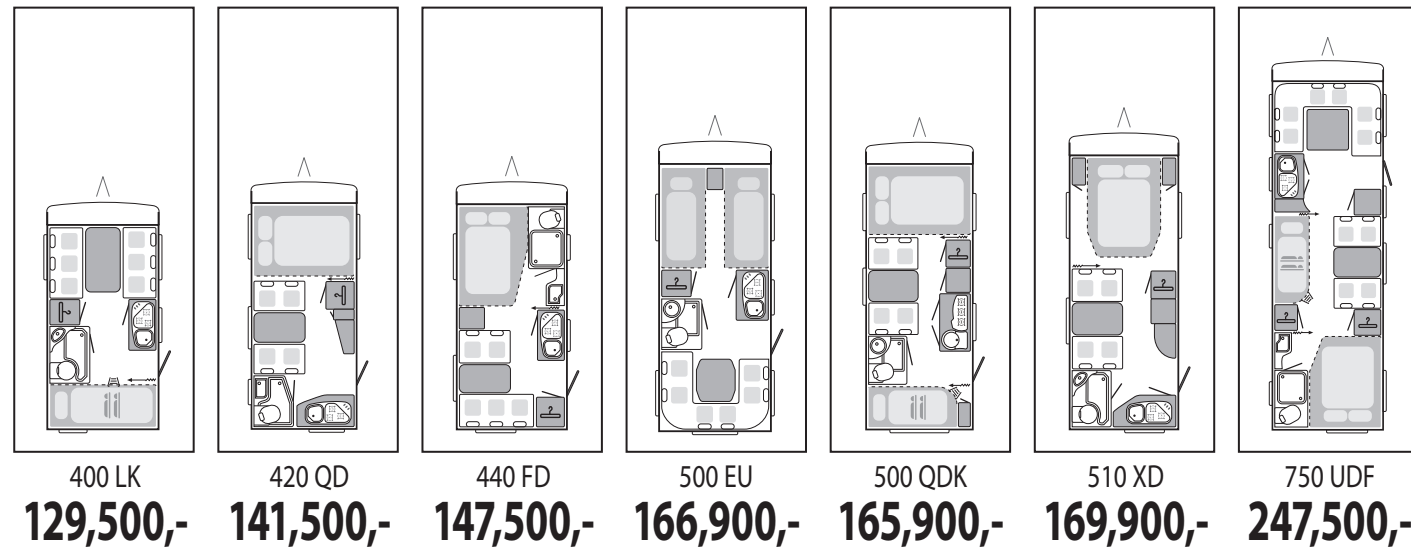

	400 LK	420 QD	440 FD	500 EU	500 QDK	510 XD	750 UDF
	129,500,-	141,500,-	147,500,-	166,900,-	165,900,-	169,900,-	247,500,-
Totallängd, cm	591	635	635	707	707	723	937
Invändig längd	400	444	444	516	516	532	746
Totalbredd, cm	232	220	232	232	232	232	250
Totalhöjd, cm	257	257	257	257	257	257	257
Tjänstevikt, kg	905	940	970	1100	1100	1100	1490
Totalvikt, kg från-till/stand.	1100 - 1300 / 1100	950 - 1300 / 1100	1000 - 1300 / 1100	1150 - 1300 / 1200	1150 - 1300 / 1200	1150 - 1300 / 1200	1700 - 2000 / 1800
Värme	Truma SL 3002	Truma SL 3002	Truma SL 3002	Truma SL 3002	Truma SL 3002	Truma SL 3002	Truma SL 5002
Antal sovplatser	4	4	4'	4	6'	4'	8'
Bäddmåttn fram, cm	196 x 140	196 x 146	197 x 137	2 x 198 x 86	208 x 137	192 x 148	220 x 154 / 146
Bäddmåttn mitten, cm		198 x 124'			180 x 97	194 x 124'	194 x 97 / 2 x 187 x 72
Bäddmåttn bak, cm	2 x 216 x 77		195 x 145 / 124'	202 x 141 / 137	2 x 216 x 77		198 x 156
A-mått	878	922	922	994	994	1010	1224

KÖK

3-lågig spis och diskho i rostfritt stål med glastäckning
Kylskåp Dometic 105 liter, gasol, 12 V, 230 V

TOALETTRUM

Dometic kassettoalett i keramik
Handfat med spegel
Förvaringsskåp i trä

CARA ONE EXTRAUTRUSTNING

KÖK

401307 Kylskåp 189 liter (endast 500 QDK, 750 UDF)	8,750,-
101666 Öppningsbart fönster i toalettrum	2,350,-

TOALETTRUM

450520 Duschutrustning (endast i kombination med Smart- och Advance paket)	2,150,-
--	---------