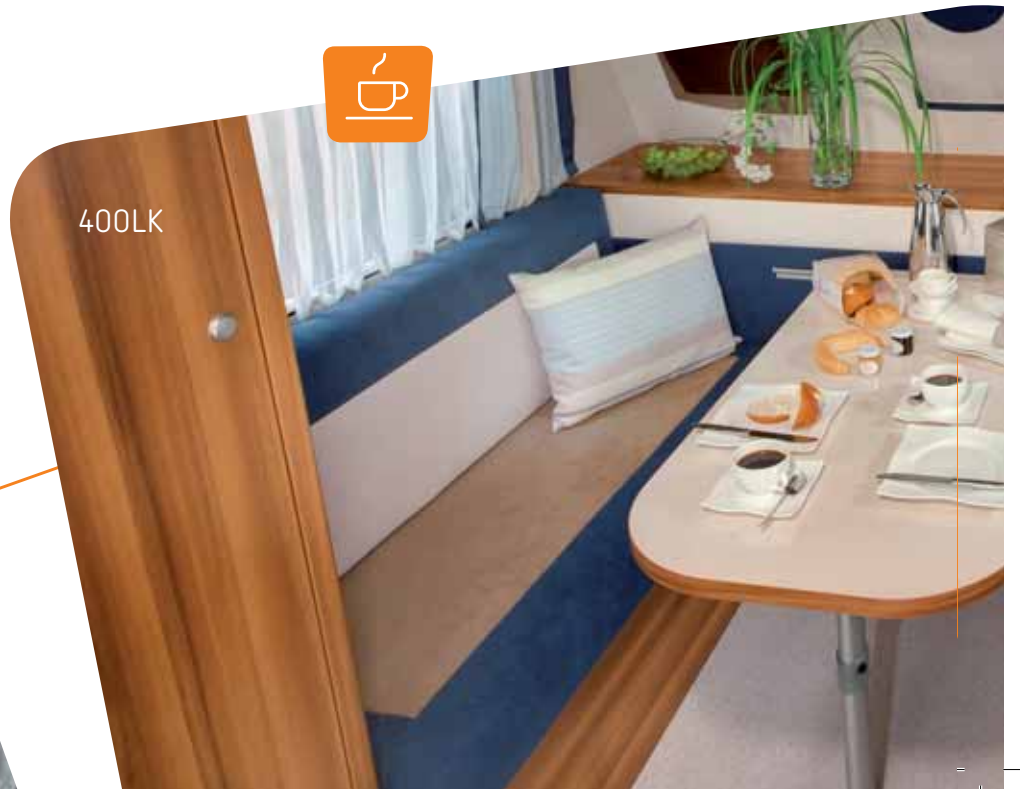

510XD

CaraOne

510XD

6

400LK