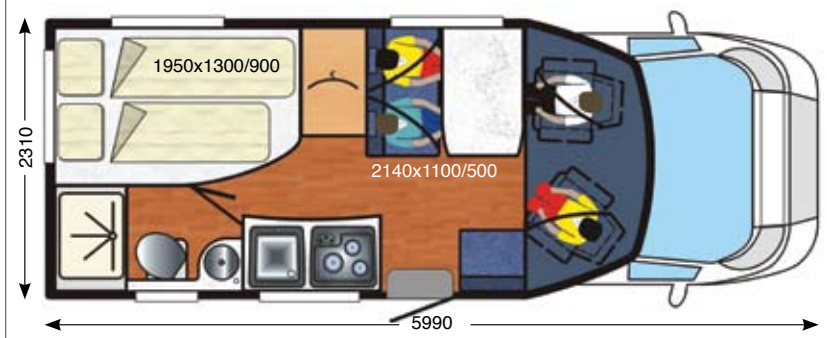

Ett kompakt format med en förvånansvärt stor interiör.

Teknisk informasjon / Teknisk information

Akselavstand / Hjulbas	3300 mm
Lengde / Längd	5990
Bredde / Bredd	2310
Høyde / Höjd	2700
Maks. tillatt vekt basiskjøretøy / Max. tillåten vikt basfordon	3500 kg
Kjøreklar vekt / Körklar vikt	2597 kg
Soveplasser / Sovplatser	3+1
Sitteplasser / Sittplatser	5
Godkjente sitteplasser (avhenger av tilbehør og land) / Godkända sittplatser (beroende på tillbehör och land)	4