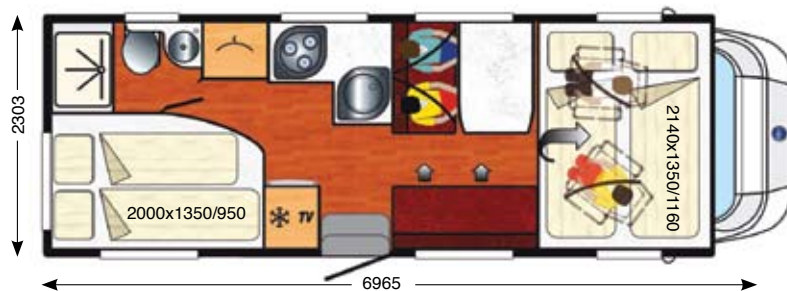

Teknisk informasjon / Teknisk information

Akselavstand / Hjulbas	4035 mm
Lengde / Längd	6965
Bredde / Bredd	2303
Høyde / Höjd	3029
Maks. tillatt vekt basiskjøretøy / Max. tillåten vikt basfordon	3500 kg
Kjøreklar vekt / Massa Körklar vikt	3170 Kg
Soveplasser / Sovplatser	6
Sitteplasser / Sittplatser	6
Godkjente sitteplasser (avhenger av tilbehør og land) /	
Bekreftede sittplatser (beroende på tilbehør och land)	4