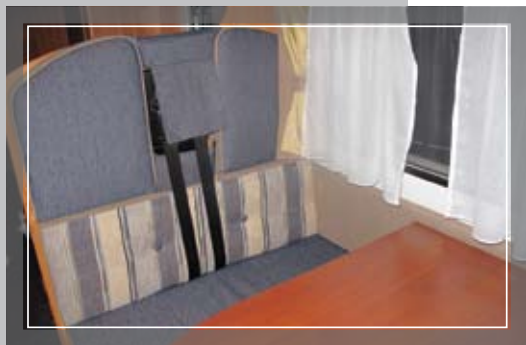

Devotion er utviklet for praktisk bruk og pålitelighet. For den som setter pris på kvalitet, perfekt image og komfort! Et stilfullt interiør kombinert med det tradisjonelle touring utstyret. Verdsatt av familier som har lyst til å tilbringe mye hyggelig tid sammen.

Devotion har alt man trenger for en vellykket ferie.

Devotion har konstruerats med praktisk användning och pålitlighet som grund. För er som uppskattar kvalitet, perfekt utstrålning och komfort. En stilfull interiör i kombination med traditionell tur-utrustning. Uppskattad av familjer som vill njuta av en trevlig resa tillsammans.

Devotion, allt du behöver för en lyckad semester.