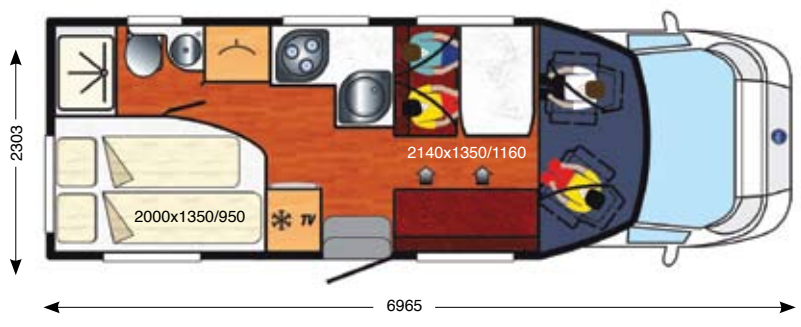

## Teknisk informasjon / Teknisk information

Akselavstand / Hjulbas	4035 mm
Lengde / Längd	6965
Bredde / Bredd	2303
Høyde / Höjd	2890
Maks. tillatt vekt basiskjøretøy / Max. tillåten vikt basfordon	3500 kg
Kjøreklar vekt / Massa Körklar vikt	3090 kg
Soveplasser / Sovplatser	4
Sitteplasser / Sittplatser	6
Godkjente sitteplasser (avhenger av tilbehør og land) /	
Bekreftede sittplatser (beroende på tillbehør och land)	4