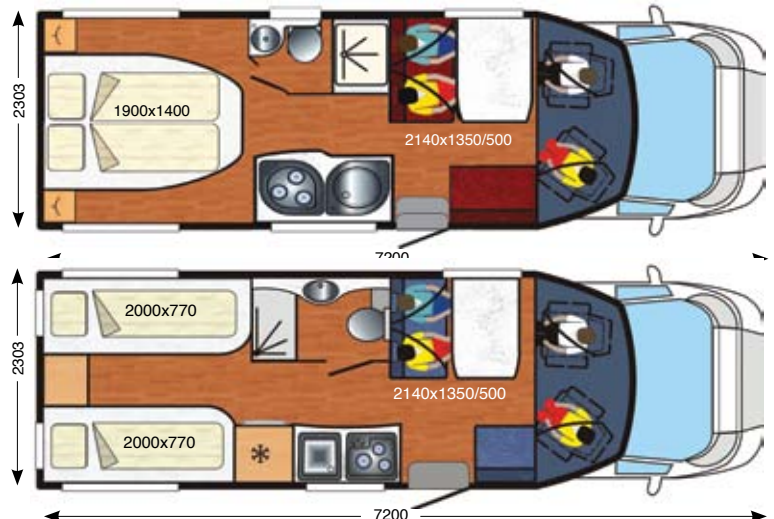

Riktiga livsnjutare kan inte motstå en Classic. Vi levererar modellen Classic i två versioner. Standard med en central säng, alternativt två separata sängar.

Teknisk informasjon / Teknisk information

Akselavstand / Hjulbas	4035 mm
Lengde / Längd	7200
Bredde / Bredd	2303
Høyde / Höjd	2890
Maks. tillatt vekt basiskjøretøy / Max. tillåten vikt basfordon	3500 kg
Kjøreklar vekt / Massa Körklar vikt	3162 kg
Soveplasser / Sovplatser	4
Sitteplasser / Sittplatser	5
Godkjente sitteplasser (avhenger av tilbehør og land) / Bekräftade sittplatser (beroende på tillbehör och land)	4