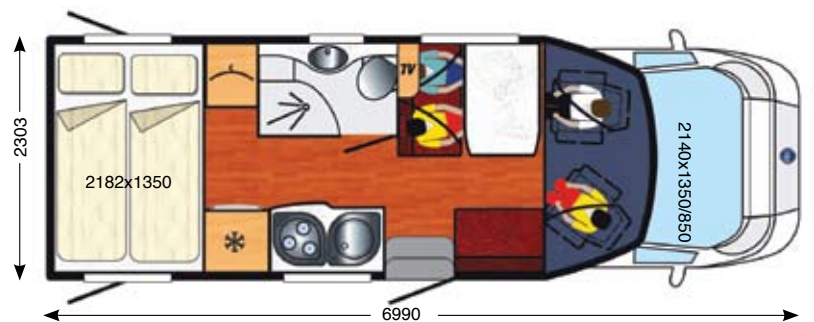

Uansett hva du gjør eller hvor du reiser, er Challenge XL et perfekt valg.

Den sportiga Challenge finns också tillgänglig i Alkov/XL-utförande. De extra fasta sovplatserna passar perfekt i designen och erbjuder ännu större komfort!

Vad du än vill göra eller vart du än vill resa - Challenge XL är ett perfekt val.

Teknisk informasjon / Teknisk information

Akselavstand / Hjulbas	4035 mm
Lengde / Längd	6990
Bredde / Bredd	2303
Høyde / Höjd	3029
Maks. tillatt vekt basiskjøretøy / Max. tillåten vikt basfordon	3500 kg
Kjøreklar vekt / Massa Körklar vikt	3186 kg
Soveplasser / Sovplatser	6
Sitteplasser / Sittplatser	5
Godkjente sitteplasser (avhenger av tilbehør og land) / Bekräftade sittplatser (beroende på tillbehör och land)	4