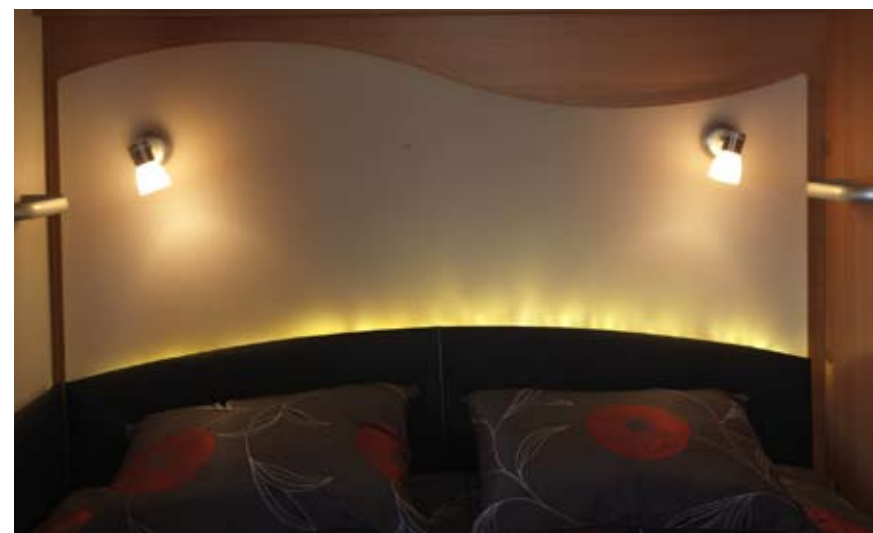

BLACK LINE ERBJUDER
EN EXKLUSIV INREDNING
SOM SKAPAR PERSONLIGHET

Salongsbord i svart laminat

Bordsstativ svart

Bänkskiva i svart laminat

Pentrykran monterad på bänkskiva

Kylskåpsfront i borstad aluminium

Ljusramp i svart laminat

Kryddhylla i svart laminat

Överskåpsluckor i svarttonat glas

Sänghylla i svart laminat

Sängdekor i frostad acryl

Lucka på vitrinskåp i svarttonat glas

Black Line-dekal

UK style-spis

Extra högtalarpar bak i vagnen

190 liters kylskåp

AC Blizzard 2200

Takrails

Elektrisk handdukstork

Bigfoot stödben

Nackstöd soffgrupp

Digital TV-antenn

Mikrovågsugn