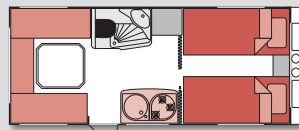

Racer 45 Spirit

Sängmätt: 140 x 210
200 x 145

Racer 45 Space

Sängmätt: 140 x 210
215 x 145

Racer 47 UE

Sängmätt: 200 x 80 (2x)
150 x 210

Racer 48 KMU

Sängmätt: 150 x 202
70 x 202 (2x)
180 x 80

Racer 49 KMF

Sängmätt: 200 x 145
70 x 210 (2x)
200 x 120

Racer 65 KFU

Sängmätt: 160 x 230
70 x 185 (2x)
200 x 140

Racer 65 UE

Sängmätt: 200 x 80 (2x)
160 x 230

HOME-CAR		Total inre längd	Total yttre längd	Total inre bredd	Total yttre bredd	Egenvikt	Lastkapacitet	Totalvikt
Racer Trophy	47 UE	520	720	215	229	1090	310	1350
Racer Trophy	48 KMU	496	691	206	220	1020	380	1300
Racer Trophy	49 KMF	520	720	215	229	1090	310	1350
Racer Trophy	65 KFU	650	825	235	249	1435	365	1800
Racer Trophy	65 UE	650	825	235	249	1435	365	1800
Racer	45 Spirit	464	659	215	229	980	320	1300
Racer	45 Space	464	659	215	229	980	320	1300