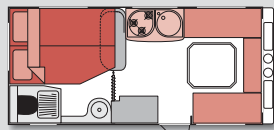

Racer 45 Spirit

Sängmätt: 140 x 210
200 x 145

Racer 45 Space

Sängmätt: 140 x 210
215 x 145

Racer 47 UE

Sängmätt: 200 x 80 (2x)
150 x 210

Racer 48 KMU

Sängmätt: 150 x 202
70 x 202 (2x)
180 x 80

Racer 49 KMF

Sängmätt: 200 x 145
70 x 210 (2x)
200 x 120

Racer 65 KFU

Sängmätt: 160 x 230
70 x 185 (2x)
200 x 140

Racer 65 UE

Sängmätt: 200 x 80 (2x)
160 x 230

HOME-CAR		Total inre längd	Total yttre längd	Total inre bredd	Total yttre bredd	Egenvikt	Lastkapacitet	Totalvikt
Racer Trophy	47 UE	520	720	215	229	1090	310	1350
Racer Trophy	48 KMU	496	691	206	220	1020	380	1300
Racer Trophy	49 KMF	520	720	215	229	1090	310	1350
Racer Trophy	65 KFU	650	825	235	249	1435	365	1800
Racer Trophy	65 UE	650	825	235	249	1435	365	1800
Racer	45 Spirit	464	659	215	229	980	320	1300
Racer	45 Space	464	659	215	229	980	320	1300