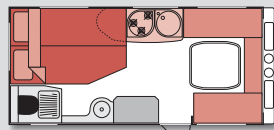

Racer 45 Spirit

Sängmätt: 140 x 210
200 x 145

Racer 45 Space

Sängmätt: 140 x 210
215 x 145

Racer 47 UE

Sängmätt: 200 x 80 (2x)
150 x 210

Racer 48 KMU

Sängmätt: 150 x 202
70 x 202 (2x)
180 x 80

Racer 49 KMF

Sängmätt: 200 x 145
70 x 210 (2x)
200 x 120

Racer 65 KFU

Sängmätt: 160 x 230
70 x 185 (2x)
200 x 140

Racer 65 UE

Sängmätt: 200 x 80 (2x)
160 x 230

HOME-CAR		Total inre längd	Total yttre längd	Total inre bredd	Total yttre bredd	Egenvikt	Lastkapacitet	Totalvikt
Racer Trophy	47 UE	520	720	215	229	1090	310	1350
Racer Trophy	48 KMU	496	691	206	220	1020	380	1300
Racer Trophy	49 KMF	520	720	215	229	1090	310	1350
Racer Trophy	65 KFU	650	825	235	249	1435	365	1800
Racer Trophy	65 UE	650	825	235	249	1435	365	1800
Racer	45 Spirit	464	659	215	229	980	320	1300
Racer	45 Space	464	659	215	229	980	320	1300