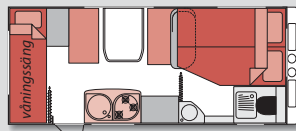

Racer 45 Spirit

Sängmätt: 140 x 210
200 x 145

Racer 45 Space

Sängmätt: 140 x 210
215 x 145

Racer 47 UE

Sängmätt: 200 x 80 (2x)
150 x 210

Racer 48 KMU

Sängmätt: 150 x 202
70 x 202 (2x)
180 x 80

Racer 49 KMF

Sängmätt: 200 x 145
70 x 210 (2x)
200 x 120

Racer 65 KFU

Sängmätt: 160 x 230
70 x 185 (2x)
200 x 140

Racer 65 UE

Sängmätt: 200 x 80 (2x)
160 x 230

HOME-CAR		Total inre längd	Total yttre längd	Total inre bredd	Total yttre bredd	Egenvikt	Lastkapacitet	Totalvikt
Racer Trophy	47 UE	520	720	215	229	1090	310	1350
Racer Trophy	48 KMU	496	691	206	220	1020	380	1300
Racer Trophy	49 KMF	520	720	215	229	1090	310	1350
Racer Trophy	65 KFU	650	825	235	249	1435	365	1800
Racer Trophy	65 UE	650	825	235	249	1435	365	1800
Racer	45 Spirit	464	659	215	229	980	320	1300
Racer	45 Space	464	659	215	229	980	320	1300