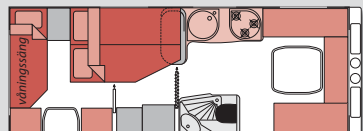

Racer 45 Spirit

Sängmätt: 140 x 210
200 x 145

Racer 45 Space

Sängmätt: 140 x 210
215 x 145

Racer 47 UE

Sängmätt: 200 x 80 (2x)
150 x 210

Racer 48 KMU

Sängmätt: 150 x 202
70 x 202 (2x)
180 x 80

Racer 49 KMF

Sängmätt: 200 x 145
70 x 210 (2x)
200 x 120

Racer 65 KFU

Sängmätt: 160 x 230
70 x 185 (2x)
200 x 140

Racer 65 UE

Sängmätt: 200 x 80 (2x)
160 x 230

HOME-CAR		Total inre längd	Total yttre längd	Total inre bredd	Total yttre bredd	Egenvikt	Lastkapacitet	Totalvikt
Racer Trophy	47 UE	520	720	215	229	1090	310	1350
Racer Trophy	48 KMU	496	691	206	220	1020	380	1300
Racer Trophy	49 KMF	520	720	215	229	1090	310	1350
Racer Trophy	65 KFU	650	825	235	249	1435	365	1800
Racer Trophy	65 UE	650	825	235	249	1435	365	1800
Racer	45 Spirit	464	659	215	229	980	320	1300
Racer	45 Space	464	659	215	229	980	320	1300