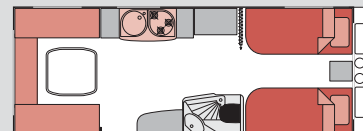

Racer 45 Spirit

Sängmätt: 140 x 210
200 x 145

Racer 45 Space

Sängmätt: 140 x 210
215 x 145

Racer 47 UE

Sängmätt: 200 x 80 (2x)
150 x 210

Racer 48 KMU

Sängmätt: 150 x 202
70 x 202 (2x)
180 x 80

Racer 49 KMF

Sängmätt: 200 x 145
70 x 210 (2x)
200 x 120

Racer 65 KFU

Sängmätt: 160 x 230
70 x 185 (2x)
200 x 140

Racer 65 UE

Sängmätt: 200 x 80 (2x)
160 x 230

HOME-CAR		Total inre längd	Total yttre längd	Total inre bredd	Total yttre bredd	Egenvikt	Lastkapacitet	Totalvikt
Racer Trophy	47 UE	520	720	215	229	1090	310	1350
Racer Trophy	48 KMU	496	691	206	220	1020	380	1300
Racer Trophy	49 KMF	520	720	215	229	1090	310	1350
Racer Trophy	65 KFU	650	825	235	249	1435	365	1800
Racer Trophy	65 UE	650	825	235	249	1435	365	1800
Racer	45 Spirit	464	659	215	229	980	320	1300
Racer	45 Space	464	659	215	229	980	320	1300