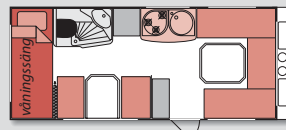

Racer 45 Spirit

Sängmätt: 140 x 210
200 x 145

Racer 45 Space

Sängmätt: 140 x 210
215 x 145

Racer 47 UE

Sängmätt: 200 x 80 (2x)
150 x 210

Racer 48 KMU

Sängmätt: 150 x 202
70 x 202 (2x)
180 x 80

Racer 49 KMF

Sängmätt: 200 x 145
70 x 210 (2x)
200 x 120

Racer 65 KFU

Sängmätt: 160 x 230
70 x 185 (2x)
200 x 140

Racer 65 UE

Sängmätt: 200 x 80 (2x)
160 x 230

HOME-CAR		Total inre längd	Total yttre längd	Total inre bredd	Total yttre bredd	Egenvikt	Lastkapacitet	Totalvikt
Racer Trophy	47 UE	520	720	215	229	1090	310	1350
Racer Trophy	48 KMU	496	691	206	220	1020	380	1300
Racer Trophy	49 KMF	520	720	215	229	1090	310	1350
Racer Trophy	65 KFU	650	825	235	249	1435	365	1800
Racer Trophy	65 UE	650	825	235	249	1435	365	1800
Racer	45 Spirit	464	659	215	229	980	320	1300
Racer	45 Space	464	659	215	229	980	320	1300