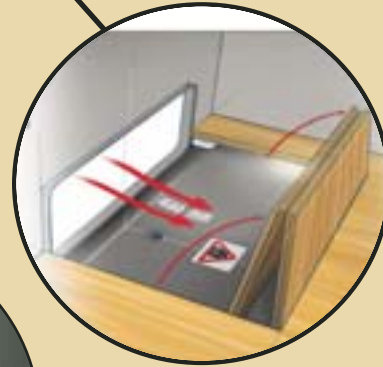

ALL-IN

Varför Home-Car?

överlägsen kvalitet

hög komfort

dubbelt golv

säkerhet

soliditet

Vacker design

180L

senaste teknologi

perfekt finish

Njut och ha roligt år efter år

HOME-CAR

Friare kan du inte bli.