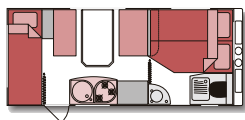

Racer 39 ATF

Sängmätt:
202 x 105
200 x 145

Racer 49 KMF

Sängmätt:
70 x 210 (2x)
200 x 145 och 200 x 120

Racer 45 Spirit

Sängmätt:
200 x 145
140 x 210

Racer 49 UE

Sängmätt:
145 x 210
200 x 80 (2x)