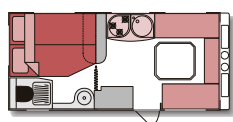

Racer 39 ATF

Sängmätt:
202 x 105
200 x 145

Racer 49 KMF

Sängmätt:
70 x 210 (2x)
200 x 145 och 200 x 120

Racer 45 Spirit

Sängmätt:
200 x 145
140 x 210

Racer 49 UE

Sängmätt:
145 x 210
200 x 80 (2x)