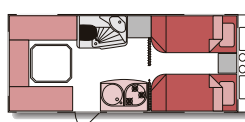

Racer 39 ATF

Sängmätt:
202 x 105
200 x 145

Racer 49 KMF

Sängmätt:
70 x 210 (2x)
200 x 145 och 200 x 120

Racer 45 Spirit

Sängmätt:
200 x 145
140 x 210

Racer 49 UE

Sängmätt:
145 x 210
200 x 80 (2x)