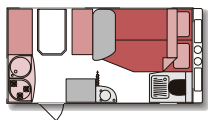

Racer 39 ATF

Sängmätt:
202 x 105
200 x 145

Racer 49 KMF

Sängmätt:
70 x 210 (2x)
200 x 145 och 200 x 120

Racer 45 Spirit

Sängmätt:
200 x 145
140 x 210

Racer 49 UE

Sängmätt:
145 x 210
200 x 80 (2x)