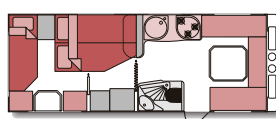

Racer 65 KFU

Sängmätt:
70 x 185 (2x)
160 x 210
200 x 140

HOME-CAR

Överbyggnad

	Racer Trophy	Racer Spirit
Sandwichkonstruktion	•	•
Sidoskydd (sidospoilers)	•	•
Ennyckelsystem för alla lås	•	•
Backljus	•	•
Dimljus	•	•
Förtätsbelysning med inbyggd läslampa	•	•
Konturbelysning LED-teknik	•	•
3:e bromsljus	•	•
Bagagelucka med genomlöpande ränder	•	•
Home-Car cykelhållare bak, infällbar	•	•
Home-Car cykelhållare på dragstång	•	•
Home-Car takräcke	•	•
2 års allmän garanti	•	•
3 års garanti vattentätthet	•	•
Certifikat CE-märkning	•	•
EMC Kema-besiktigad	•	•
Isolering /ventilation		
Extra isolerat tak, 50mm tjockt	•	•
Alla öppningsbara fönster försedda med kombikassetter	•	•
Taklucka med myggnät och mörkerjalusi	•	•
Thermo taklucka	•	•
Myggnätsdörr	•	•
Flush-fönster med screentryck	–	–
Uppvärmning / elektrisk installation / vatten		
Gaskamin Truma 3002	•	•
Ringuppvärmning Truma Vent 12V	•	•
Truma Airmix (uteluft/inomhusluft)	•	•
Jordfelsbrytare	•	•
Omvandlare 230V / 12V / 15A	Upp till 49	
Omvandlare 230V / 12V / 20A	Från 49	•
Säkrare och campingvänlig 12V-installation	•	•
2 st. läslampor i huvudsoffgruppen	•	•
2 st. läslampor i 2:a soffgruppen / sovutrymmet	•	•
Atmosfärbelysning	–	–
Växelomkopplare belysning vid ytterdörr	•	•
TV-anslutning och extra eluttag	•	•
13-stifts Multicon West kontakt dragstång (eller Jäger på begäran)	•	•
12V - TV-kontakt ute + satellit	•	•
Eluttag 230V	•	•
Varmvattenberedare Truma Therm 5 lit 230V med blandkranar	•	•
Fast färskvattentank 30 lit med påfyllning utifrån	•	•
Electrolux Airco Blizzard 1100* / 1500* (även uppvärmning)	•	•
Vardags- och sovutrymme		
Möbeldekor	Lugano Peer	Lugano Peer
Helt fördragbara gardiner (utom framfönster)	•	•
Vändbara dynor med dubbelsidig beklädnad	•	•
Fast säng med spjälbotten och stödresårsystem*	•	•
Madrass med resårbotten*	–	–
Visco Move komfort madrass*	•	•
Sängöverkast*	•	•
Avskiljning sovdel vikbar vägg/skjutdörr trä*	•	•
Kök		
Kylskåp Electrolux / frysack	93/9	93/9
Köksfläkt (inte för ATF / AMF)*	•	•
Rymlig gasspis med 3 lågor och inbyggd manöverpanel	•	•
Köksskåp med trådkorgar*	•	–
Toalettutrymme		
Toalettutrymme med tvättfat och speglar*	–	–
Fast inbyggd elektrisk toalett-kassett Thetford*	•	•
Fönster i toalett och ventilator i toalett	•	•
Taklucka*	–	–

*Beroende på indelning/modell

HOME-CAR		Överbyggnadslängd utan dragstångsbox	Överbyggnadslängd med dragstångsbox	Totallängd	Total inre bredd	Total yttre bredd	Tjänstevikt	Lastkapacitet	Tillåten totalvikt	
									Standard	Lättviktsvarianter
Racer Trophy	39 ATF	406	462	601	215	229	940	260	1200	1050
Racer	45 Spirit	464	522	659	215	229	1040	260	1300	1150
Racer Trophy	48 KMU	496	554	691	206	220	1050	250	1300	1150
Racer Trophy	49 KMF	520	586	720	215	229	1125	225	1350	1250
Racer Trophy	49 UE	520	586	720	215	229	1110	240	1350	1250
Racer Trophy	65 KFU	680	688	825	235	249	1510	290	1800	1600