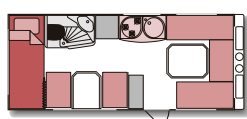

Racer 48 KMU

Sängmätt:
70 x 202 (2x)
150 x 202
180 x 80