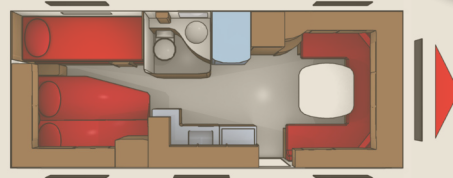

Family Edition

En fullutrustad familjevagn till oslagbart pris!

CABBY

650 F2C Family

Ordinarie grundpris 395.000 kr

Tygkoncept:
Family Edition

TILLVAL SOM INGÅR

Tyg: Family Edition
Cykelställ fram för 2 cyklar
Mikro under kyl
TV-antenn, runtomstrålande
CD-spelare
Nedfallsskydd i nät, överbädd
Draperier 2 st (delade) till etagesäng
Nackstöd soffgrupp
Fondvägg kök – pianosvart kakel
Frontsskiva kylskåp – pianosvart