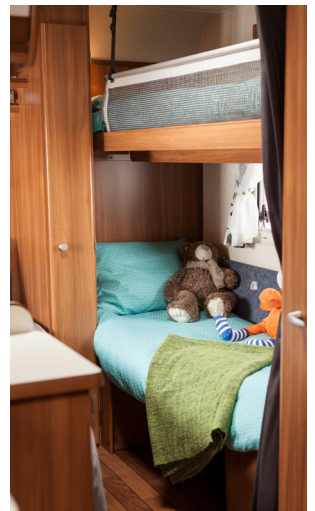

Family Edition

En fullutrustad familjevagn till oslagbart pris!

CABBY

650 F2C Family

Ordinarie grundpris 395.000 kr

Tygkoncept:
Family Edition

TILLVAL SOM INGÅR

Tyg: Family Edition
Cykelställ fram för 2 cyklar
Mikro under kyl
TV-antenn, runtomstrålande
CD-spelare
Nedfallsskydd i nät, överbädd
Draperier 2 st (delade) till etagesäng
Nackstöd soffgrupp
Fondvägg kök – pianosvart kakel
Frontsskiva kylskåp – pianosvart